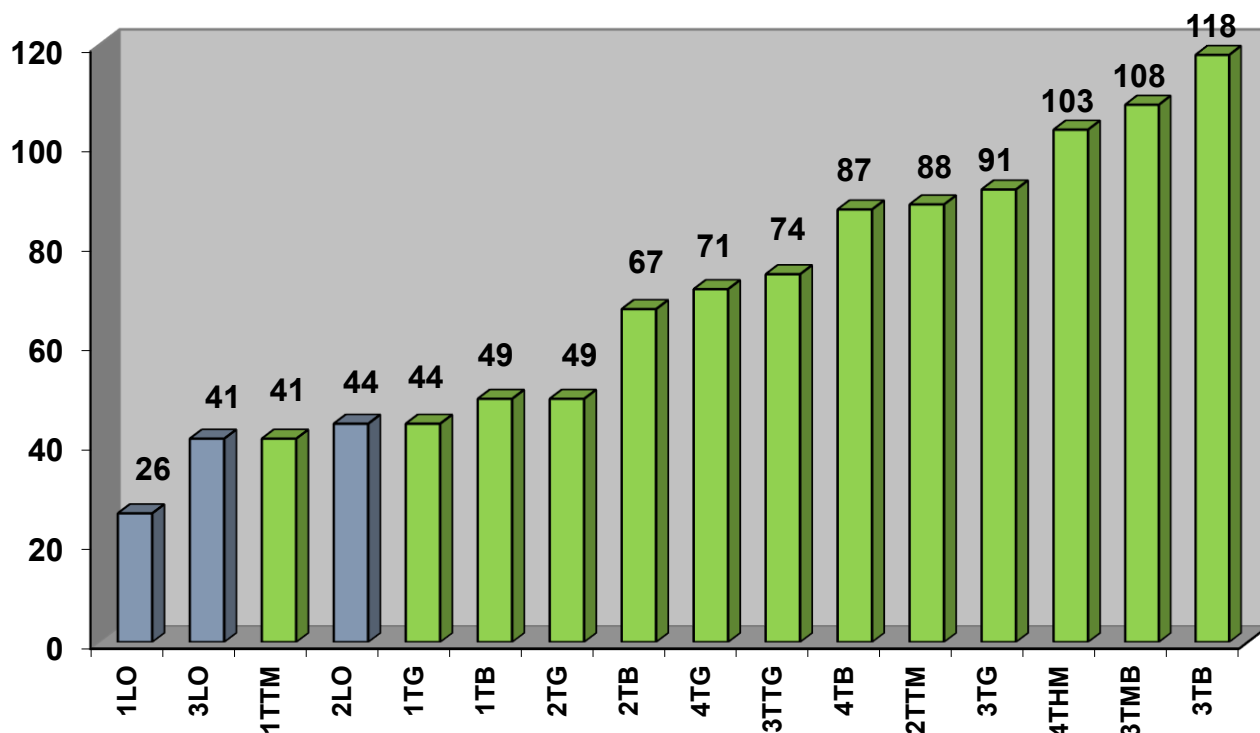

Frekwencja w liceach (śr=91,6%)

Frekwencja w technikach (śr=84,15%)

Frekwencja w liceach i technikach (śr=85,55%)

Frekwencja w ZSZ (77,15%)

Frekwencja w szkole (śr=83,26%)

Absencja w liceach (śr=37h/ucz.)

Absencja w technikach (śr=76h/ucz.)

Absencja w liceach i technikach (śr=69h/ucz.)

Absencja w ZSZ (śr=104h/ucz.)

Absencja w szkole (śr=78h/ucz.)

Oceny z zachowania w Szkole

Oceny z zachowania

mgr Urszula Krakowska