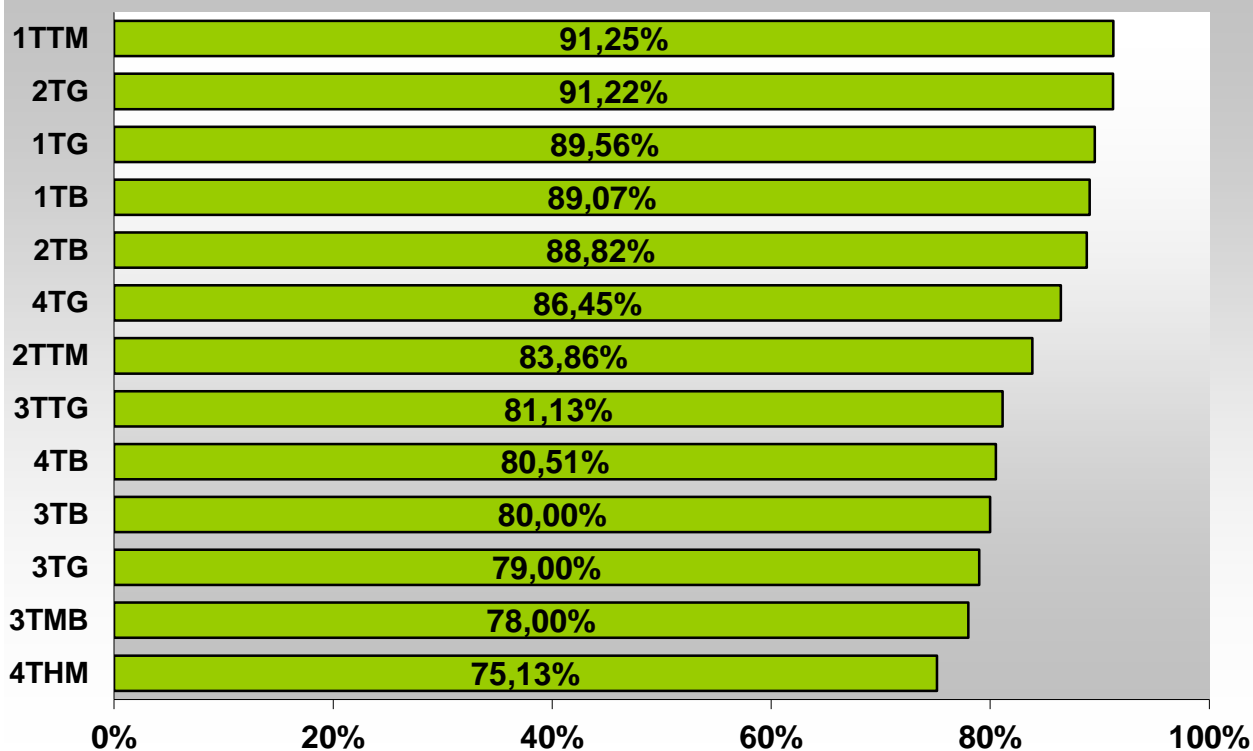

Frekwencja w technikach (śr=84,15%)