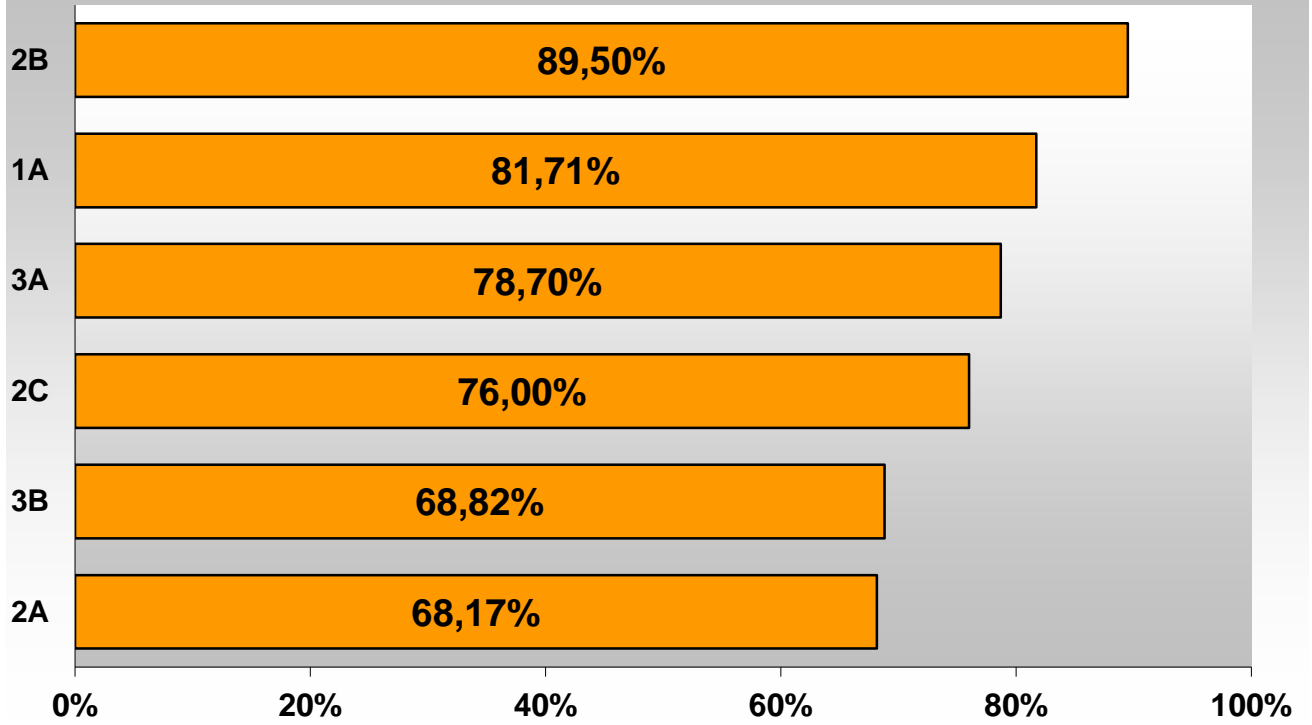

Frekwencja w liceach (śr=91,6%)

Frekwencja w technikach (śr=84,15%)

Frekwencja w liceach i technikach (śr=85,55%)

Frekwencja w ZSZ (77,15%)

Frekwencja w szkole (śr=83,26%)

Absencja w liceach (śr=37h/ucz.)

Absencja w technikach (śr=76h/ucz.)

Absencja w liceach i technikach (śr=69h/ucz.)

Absencja w ZSZ (śr=104h/ucz.)

Absencja w szkole (śr=78h/ucz.)

Oceny z zachowania w Szkole

Oceny z zachowania

mgr Urszula Krakowska