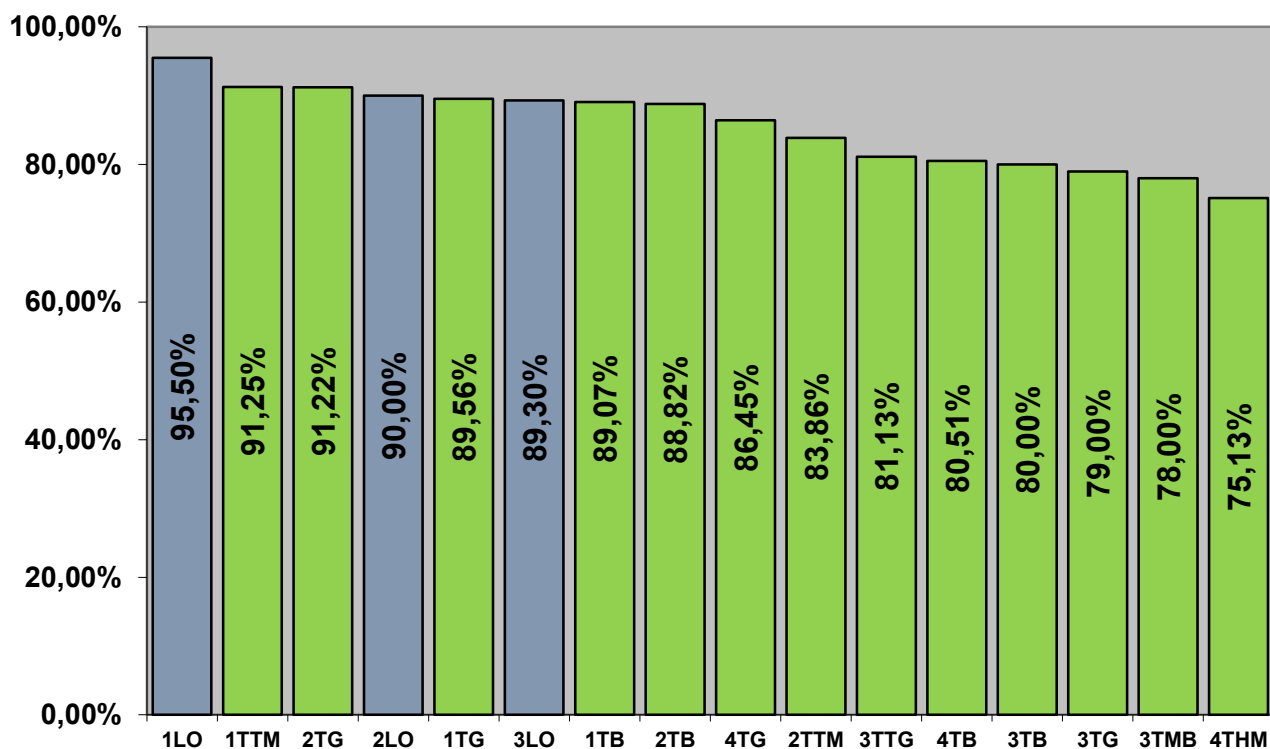

Zestawienie wyników za I semestr roku szkolnego 2016/2017

Średnie ocen w liceach (śr=3,84)

Średnie ocen w technikach (śr=3,28)

Średnie ocen w liceach i technikach (śr=3,36)

Średnie ocen w ZSZ (śr=3,03)

Średnie ocen w szkole (śr=3,29)

Frekwencja w liceach (śr=91,6%)

Frekwencja w technikach (śr=84,15%)

Frekwencja w liceach i technikach (śr=85,55%)

Frekwencja w ZSZ (77,15%)

Frekwencja w szkole (śr=83,26%)

Absencja w liceach (śr=37h/ucz.)

Absencja w technikach (śr=76h/ucz.)

Absencja w liceach i technikach (śr=69h/ucz.)

Absencja w ZSZ (śr=104h/ucz.)

Absencja w szkole (śr=78h/ucz.)

Oceny z zachowania w Szkole

Oceny z zachowania

mgr Urszula Krakowska