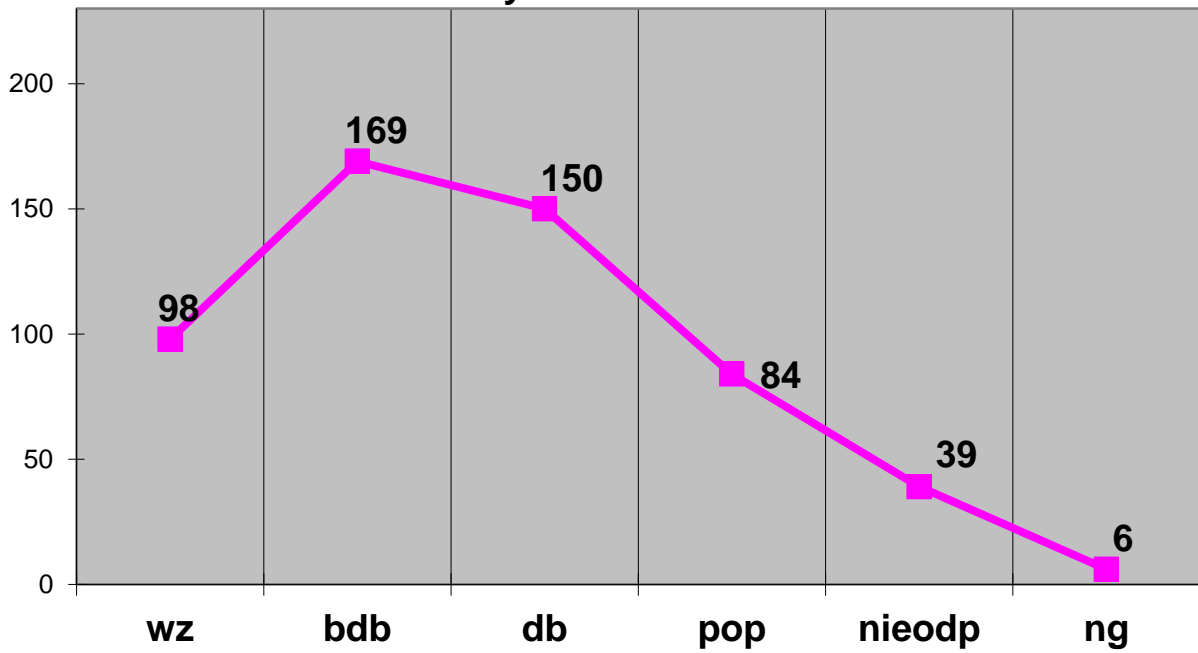

Zestawienie wyników za I semestr roku szkolnego 2016/2017

Średnie ocen w liceach (śr=3,84)

Średnie ocen w technikach (śr=3,28)

Średnie ocen w liceach i technikach (śr=3,36)

Średnie ocen w ZSZ (śr=3,03)

Średnie ocen w szkole (śr=3,29)

Frekwencja w liceach (śr=91,6%)

Frekwencja w technikach (śr=84,15%)

Frekwencja w liceach i technikach (śr=85,55%)

Frekwencja w ZSZ (77,15%)

Frekwencja w szkole (śr=83,26%)

Absencja w liceach (śr=37h/ucz.)

Absencja w technikach (śr=76h/ucz.)

Absencja w liceach i technikach (śr=69h/ucz.)

Absencja w ZSZ (śr=104h/ucz.)

Absencja w szkole (śr=78h/ucz.)

Oceny z zachowania w Szkole

Oceny z zachowania

mgr Urszula Krakowska