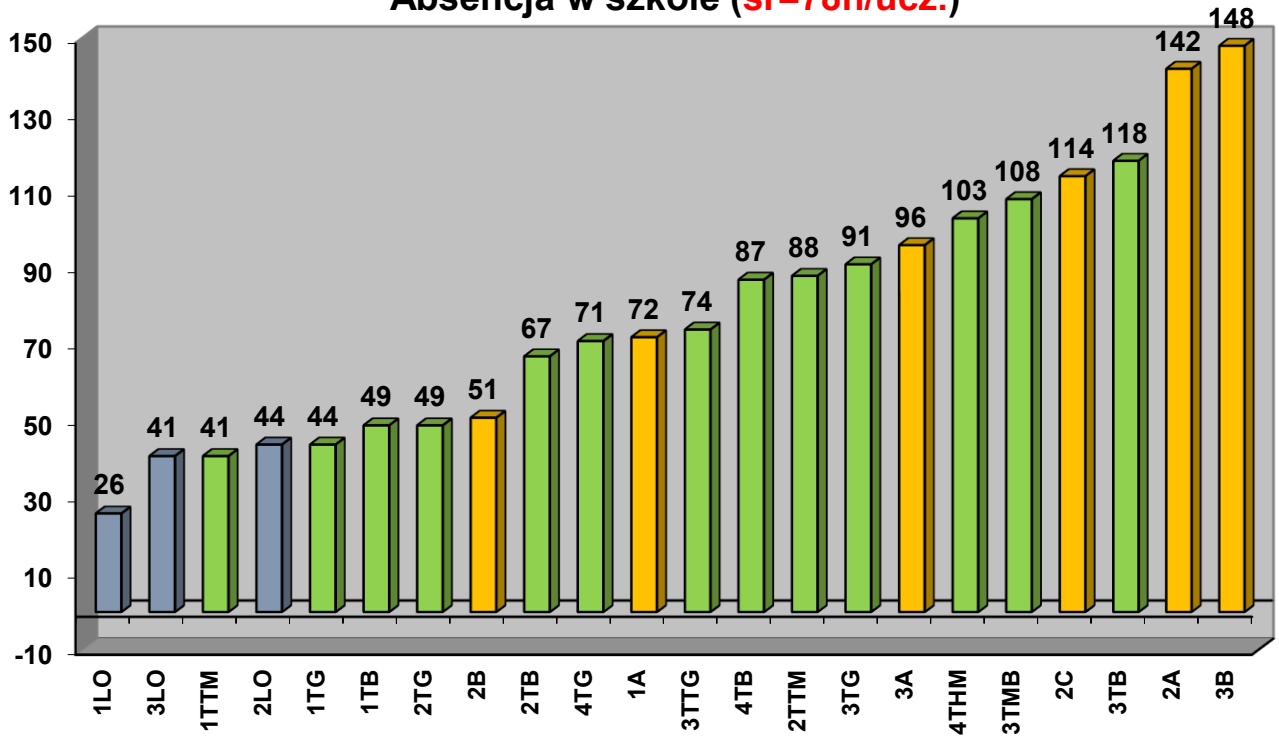

Zestawienie wyników za I semestr roku szkolnego 2016/2017

Średnie ocen w liceach (śr=3,84)

Średnie ocen w technikach (śr=3,28)

Średnie ocen w liceach i technikach (śr=3,36)

Średnie ocen w ZSZ (śr=3,03)

Średnie ocen w szkole (śr=3,29)

Frekwencja w liceach (śr=91,6%)

Frekwencja w technikach (śr=84,15%)

Frekwencja w liceach i technikach (śr=85,55%)

Frekwencja w ZSZ (77,15%)

Frekwencja w szkole (śr=83,26%)

Absencja w liceach (śr=37h/ucz.)

Absencja w technikach (śr=76h/ucz.)

Absencja w liceach i technikach (śr=69h/ucz.)

Absencja w ZSZ (śr=104h/ucz.)

Absencja w szkole (śr=78h/ucz.)

Oceny z zachowania w Szkole

Oceny z zachowania

mgr Urszula Krakowska