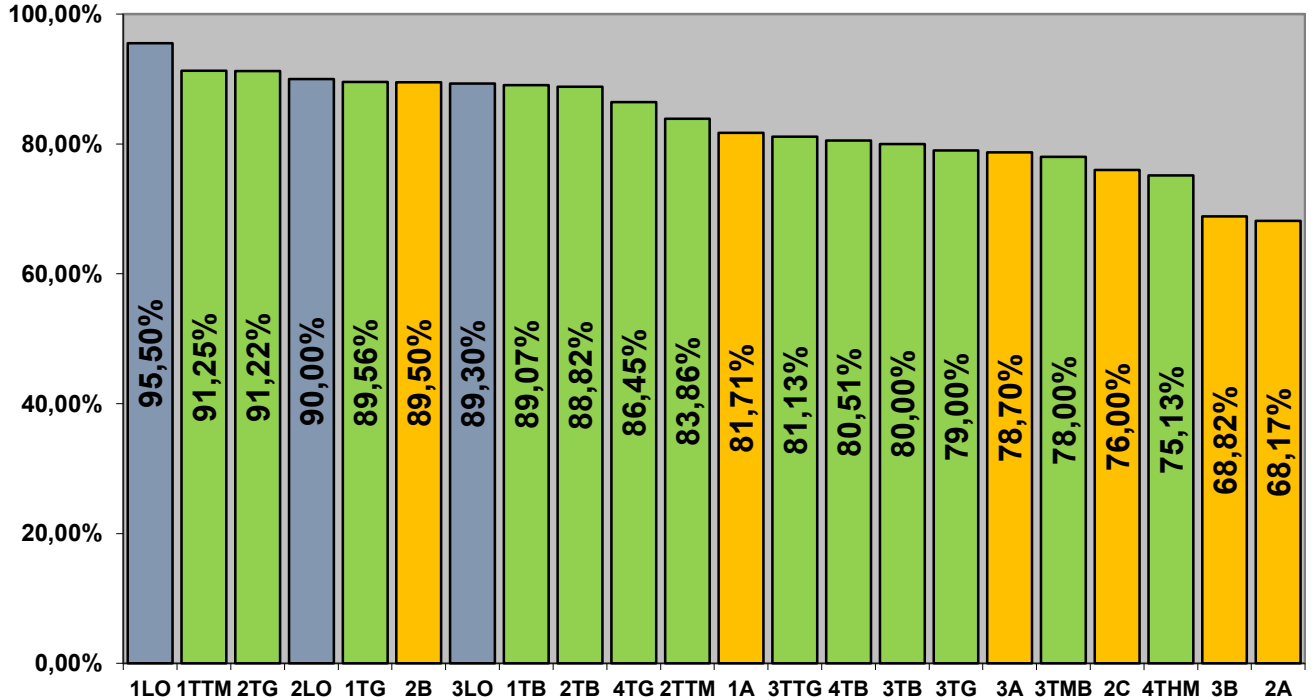

Zestawienie wyników za I semestr roku szkolnego 2016/2017

Średnie ocen w liceach (śr=3,84)

Średnie ocen w technikach (śr=3,28)

Średnie ocen w liceach i technikach (śr=3,36)

Średnie ocen w ZSZ (śr=3,03)

Średnie ocen w szkole (śr=3,29)

Frekwencja w liceach (śr=91,6%)

Frekwencja w technikach (śr=84,15%)

Frekwencja w liceach i technikach (śr=85,55%)

Frekwencja w ZSZ (77,15%)

Frekwencja w szkole (śr=83,26%)

Absencja w liceach (śr=37h/ucz.)

Absencja w technikach (śr=76h/ucz.)

Absencja w liceach i technikach (śr=69h/ucz.)

Absencja w ZSZ (śr=104h/ucz.)

Absencja w szkole (śr=78h/ucz.)

Oceny z zachowania w Szkole

Oceny z zachowania

mgr Urszula Krakowska