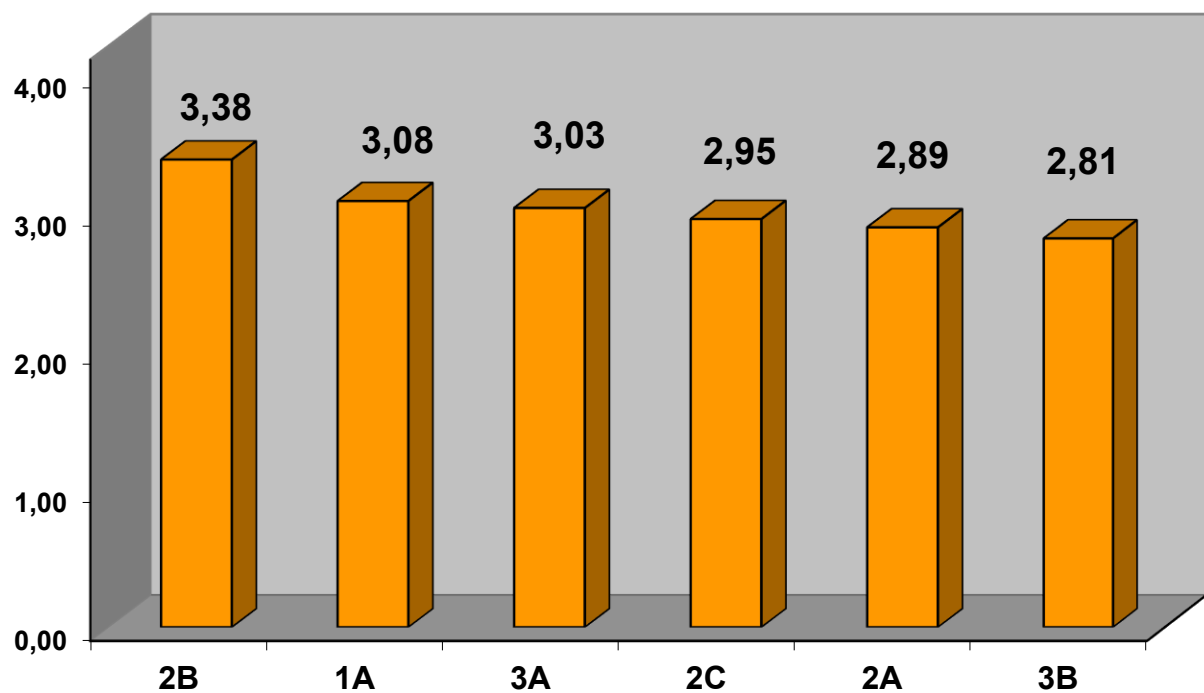

Zestawienie wyników za I semestr roku szkolnego 2016/2017

Średnie ocen w liceach (śr=3,84)

Średnie ocen w technikach (śr=3,28)

Średnie ocen w liceach i technikach (śr=3,36)

Średnie ocen w ZSZ (śr=3,03)

Średnie ocen w szkole (śr=3,29)

Frekwencja w liceach (śr=91,6%)

Frekwencja w technikach (śr=84,15%)

Frekwencja w liceach i technikach (śr=85,55%)

Frekwencja w ZSZ (77,15%)

Frekwencja w szkole (śr=83,26%)

Absencja w liceach (śr=37h/ucz.)

Absencja w technikach (śr=76h/ucz.)

Absencja w liceach i technikach (śr=69h/ucz.)

Absencja w ZSZ (śr=104h/ucz.)

Absencja w szkole (śr=78h/ucz.)

Oceny z zachowania w Szkole

Oceny z zachowania

mgr Urszula Krakowska