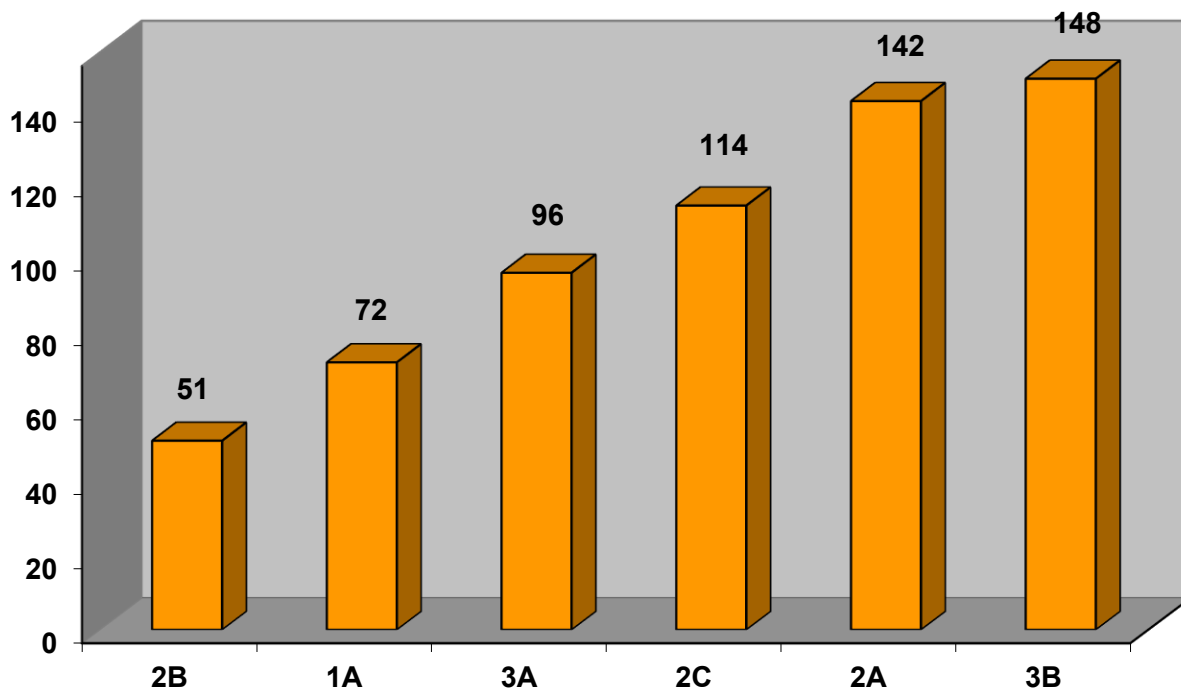

Frekwencja w liceach (śr=91,6%)

Frekwencja w technikach (śr=84,15%)

Frekwencja w liceach i technikach (śr=85,55%)

Frekwencja w ZSZ (77,15%)

Frekwencja w szkole (śr=83,26%)

Absencja w liceach (śr=37h/ucz.)

Absencja w technikach (śr=76h/ucz.)

Absencja w liceach i technikach (śr=69h/ucz.)

Absencja w ZSZ (śr=104h/ucz.)

Absencja w szkole (śr=78h/ucz.)

Oceny z zachowania w Szkole

Oceny z zachowania

mgr Urszula Krakowska