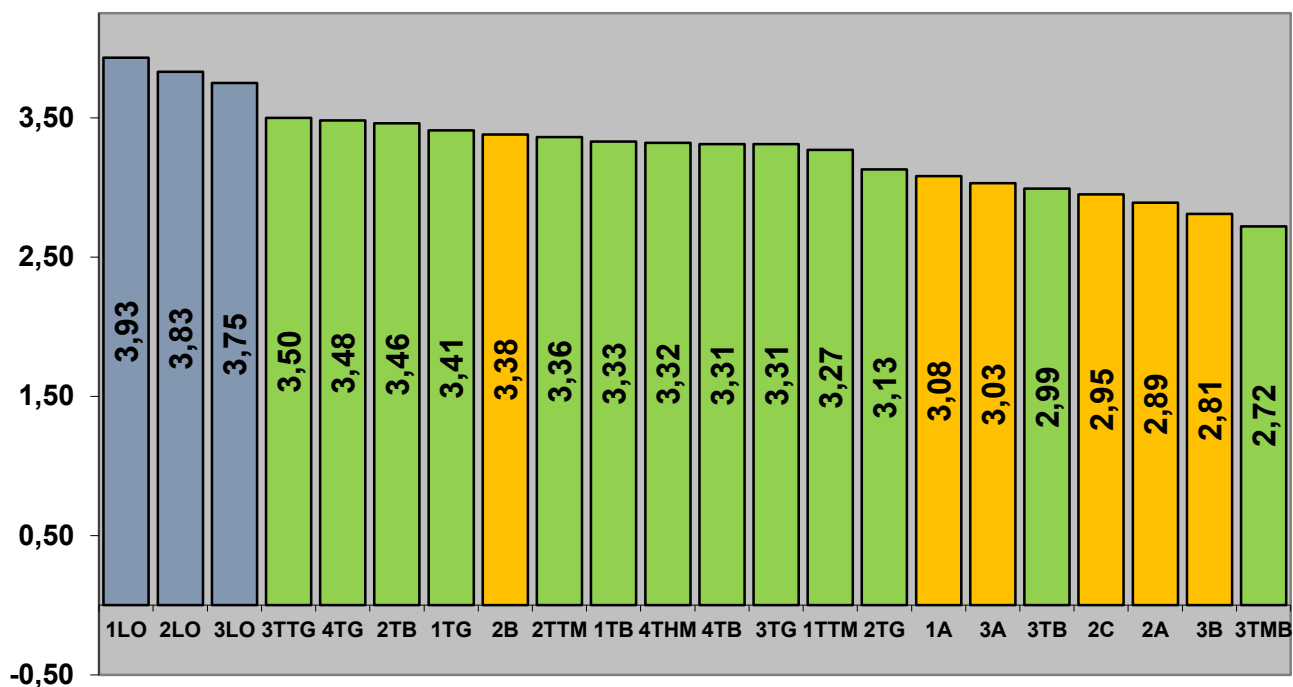

Zestawienie wyników za I semestr roku szkolnego 2016/2017

Średnie ocen w liceach (śr=3,84)

Średnie ocen w technikach (śr=3,28)

Średnie ocen w liceach i technikach (śr=3,36)

Średnie ocen w ZSZ (śr=3,03)

Średnie ocen w szkole (śr=3,29)

Frekwencja w liceach (śr=91,6%)

Frekwencja w technikach (śr=84,15%)

Frekwencja w liceach i technikach (śr=85,55%)

Frekwencja w ZSZ (77,15%)

Frekwencja w szkole (śr=83,26%)

Absencja w liceach (śr=37h/ucz.)

Absencja w technikach (śr=76h/ucz.)

Absencja w liceach i technikach (śr=69h/ucz.)

Absencja w ZSZ (śr=104h/ucz.)

Absencja w szkole (śr=78h/ucz.)

Oceny z zachowania w Szkole

Oceny z zachowania

mgr Urszula Krakowska