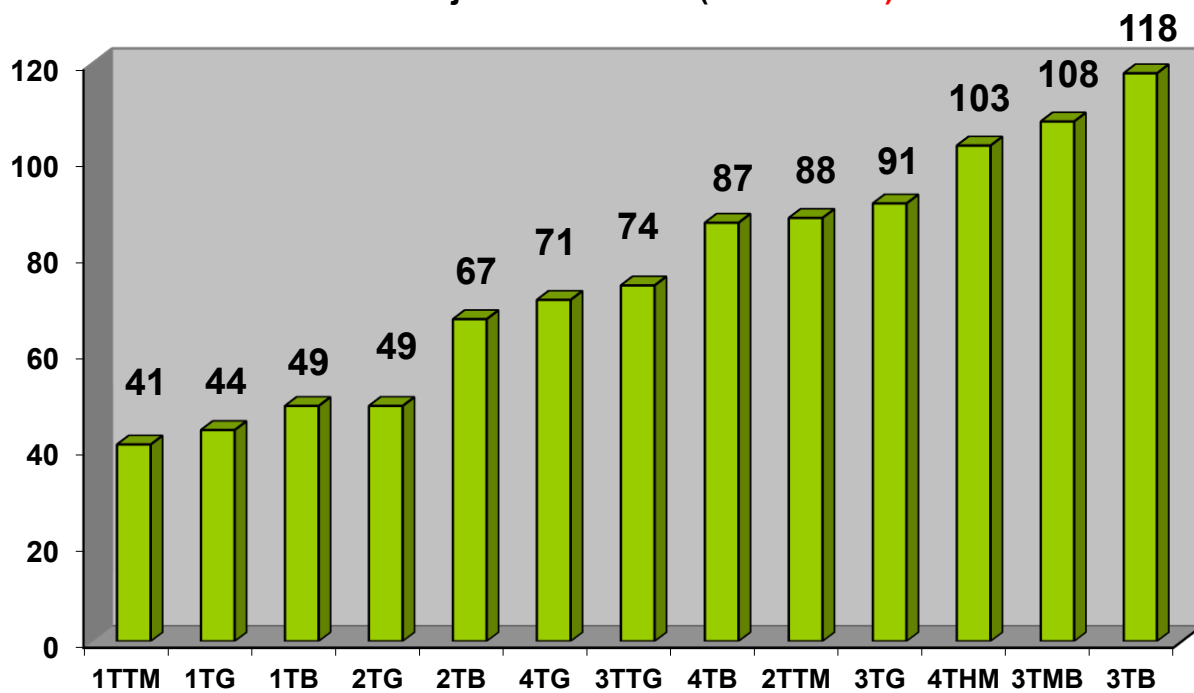

Zestawienie wyników za I semestr roku szkolnego 2016/2017

Średnie ocen w liceach (śr=3,84)

Średnie ocen w technikach (śr=3,28)

Średnie ocen w liceach i technikach (śr=3,36)

Średnie ocen w ZSZ (śr=3,03)

Średnie ocen w szkole (śr=3,29)

Frekwencja w liceach (śr=91,6%)

Frekwencja w technikach (śr=84,15%)

Frekwencja w liceach i technikach (śr=85,55%)

Frekwencja w ZSZ (77,15%)

Frekwencja w szkole (śr=83,26%)

Absencja w liceach (śr=37h/ucz.)

Absencja w technikach (śr=76h/ucz.)

Absencja w liceach i technikach (śr=69h/ucz.)

Absencja w ZSZ (śr=104h/ucz.)

Absencja w szkole (śr=78h/ucz.)

Oceny z zachowania w Szkole

Oceny z zachowania

mgr Urszula Krakowska