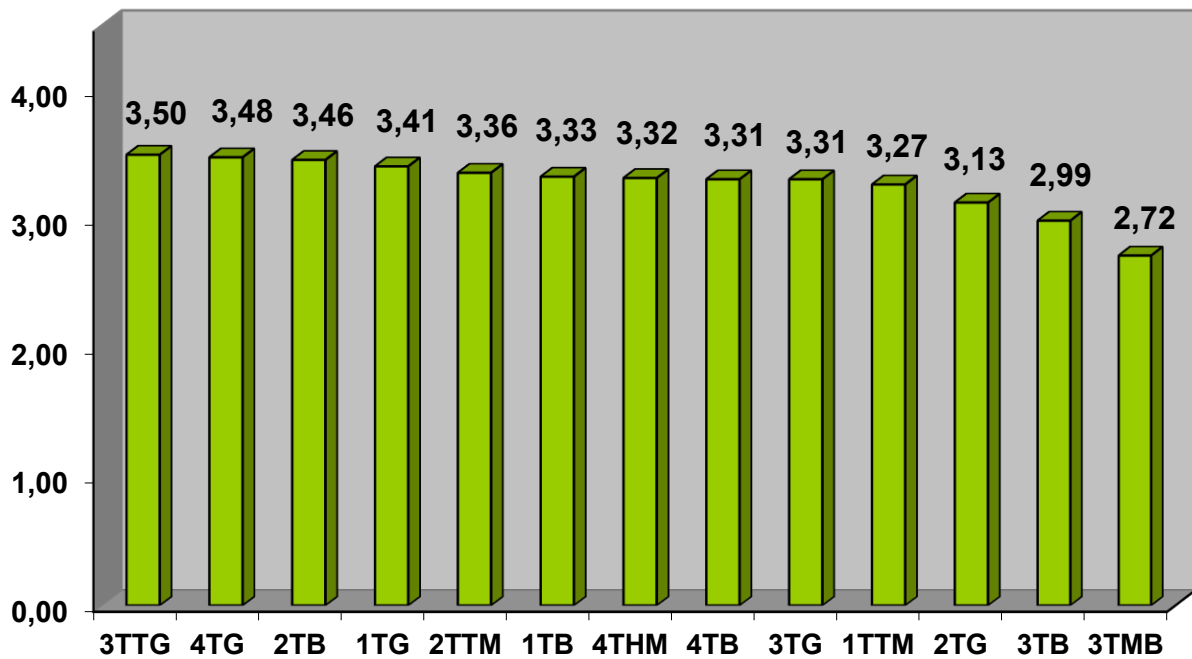

Zestawienie wyników za I semestr roku szkolnego 2016/2017

Średnie ocen w liceach (śr=3,84)

Średnie ocen w technikach (śr=3,28)

Średnie ocen w liceach i technikach (śr=3,36)

Średnie ocen w ZSZ (śr=3,03)

Średnie ocen w szkole (śr=3,29)

Frekwencja w liceach (śr=91,6%)

Frekwencja w technikach (śr=84,15%)

Frekwencja w liceach i technikach (śr=85,55%)

Frekwencja w ZSZ (77,15%)

Frekwencja w szkole (śr=83,26%)

Absencja w liceach (śr=37h/ucz.)

Absencja w technikach (śr=76h/ucz.)