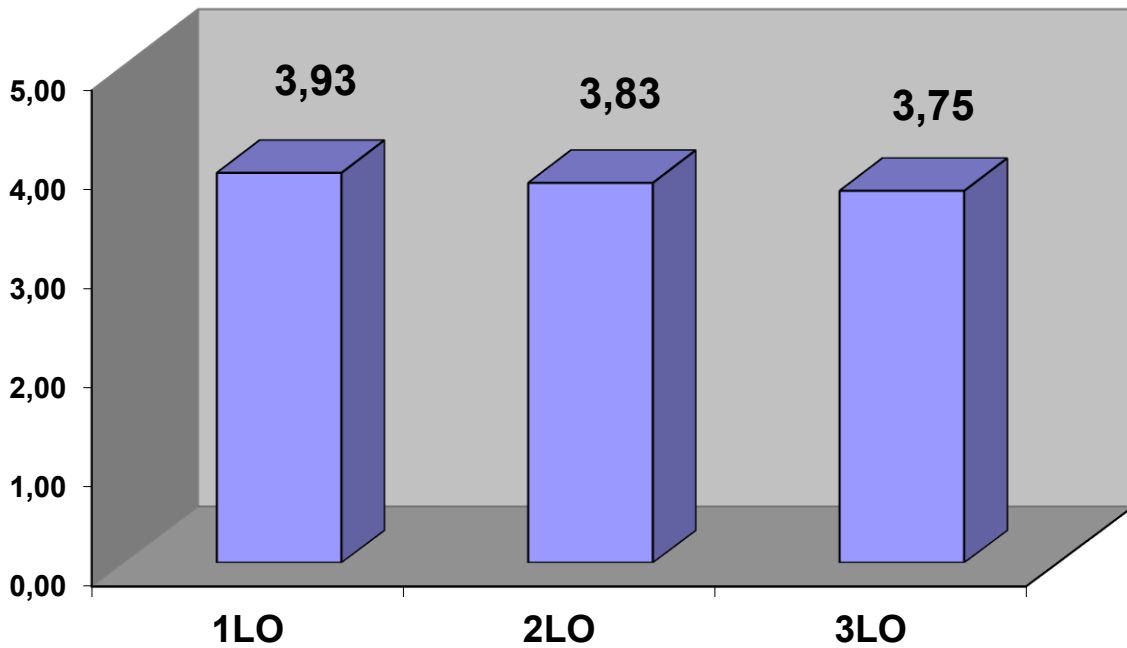

Zestawienie wyników za I semestr roku szkolnego 2016/2017

Średnie ocen w liceach (śr=3,84)

Średnie ocen w technikach (śr=3,28)

Średnie ocen w liceach i technikach (śr=3,36)

Średnie ocen w ZSZ (śr=3,03)

Średnie ocen w szkole (śr=3,29)