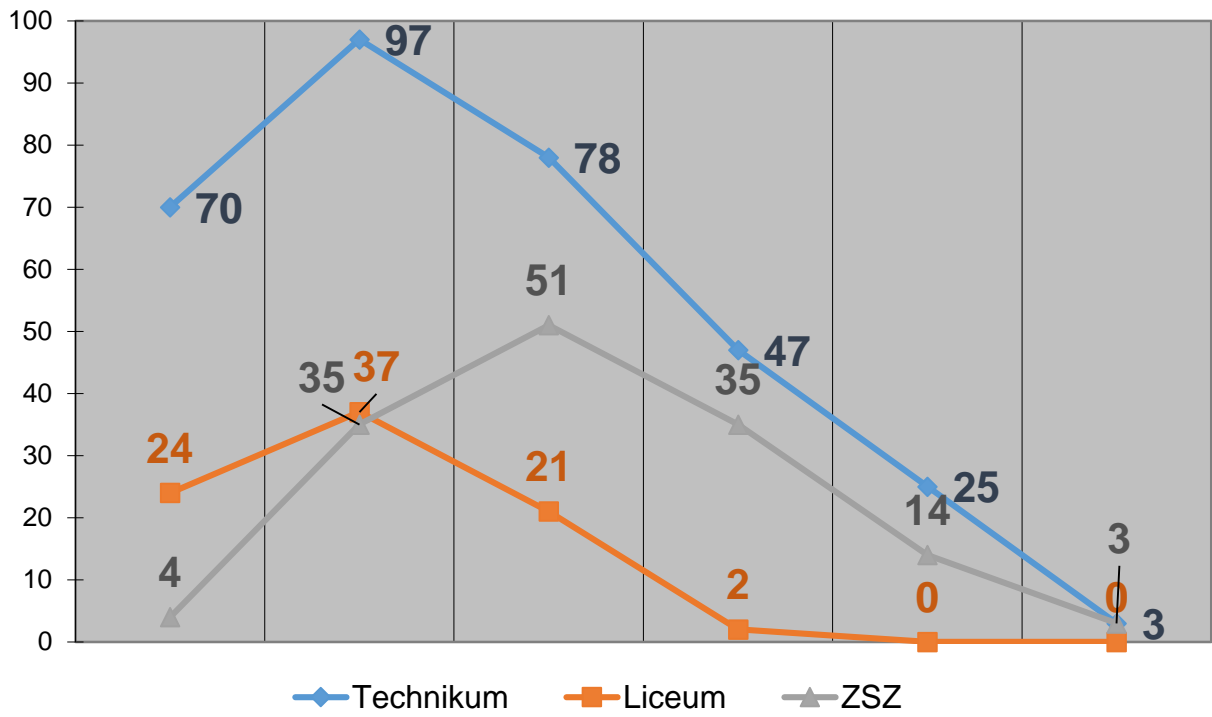

Absencja w liceach i technikach (śr=69h/ucz.)

Absencja w ZSZ (śr=104h/ucz.)

Absencja w szkole (śr=78h/ucz.)

Oceny z zachowania w Szkole

Oceny z zachowania

mgr Urszula Krakowska