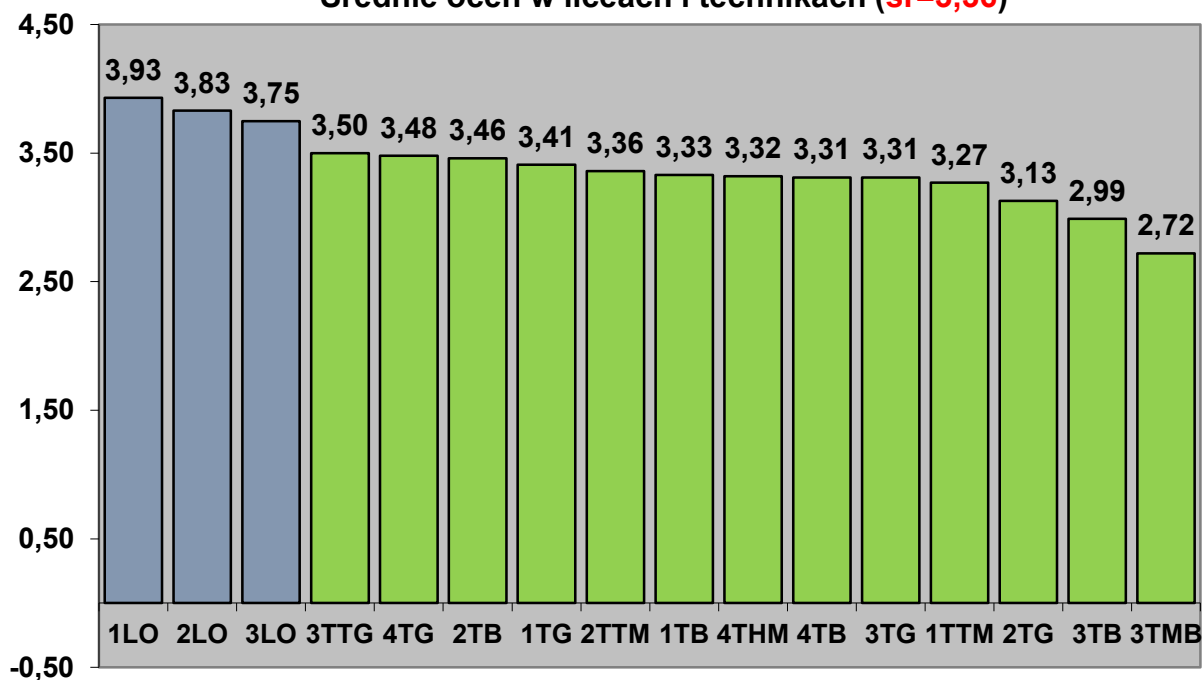

Zestawienie wyników za I semestr roku szkolnego 2016/2017

Średnie ocen w liceach (śr=3,84)

Średnie ocen w technikach (śr=3,28)

Średnie ocen w liceach i technikach (śr=3,36)

Średnie ocen w ZSZ (śr=3,03)

Średnie ocen w szkole (śr=3,29)