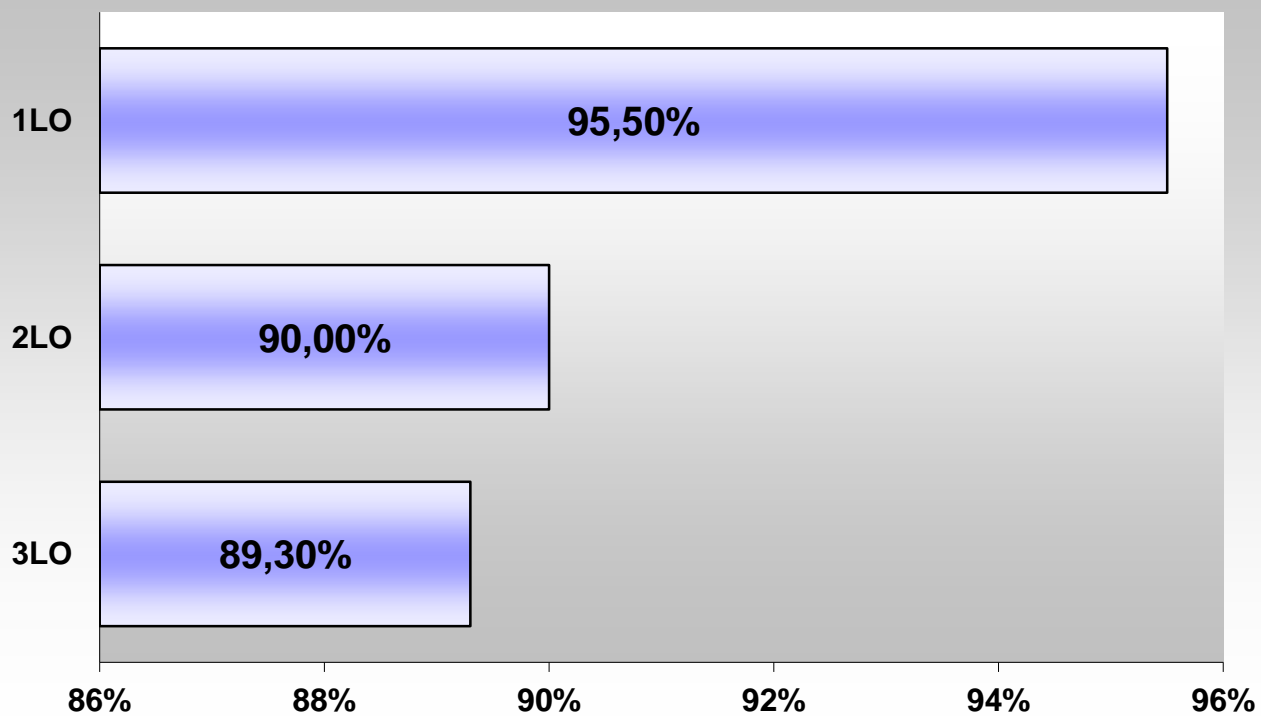

Frekwencja w liceach (śr=91,6%)