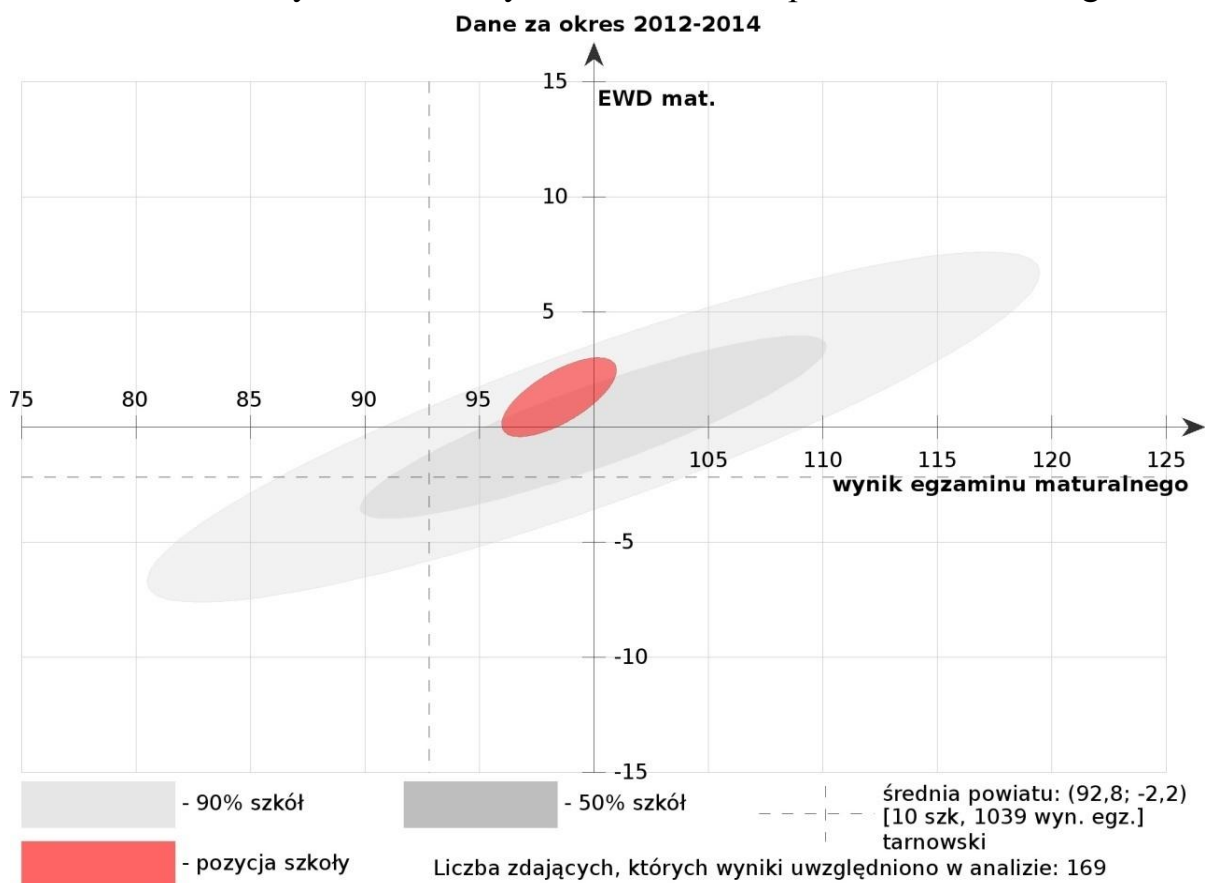

EWD 2012-2014

LO w Zakliczynie, język polski.

Dane za okres 2012-2014

LO w Zakliczynie, język polski. Średnia szkół powiatu tarnowskiego.

Dane za okres 2012-2014

LO w Zakliczynie, język polski. Średnia szkół województwa małopolskiego.

Dane za okres 2012-2014

LO w Zakliczynie, matematyka.

Dane za okres 2012-2014

LO w Zakliczynie, matematyka. Średnia szkół powiatu tarnowskiego.

LO w Zakliczynie, matematyka. Średnia szkół województwa małopolskiego.

Zachęcamy do zapoznania się portalem Instytutu Badań Edukacyjnych, samodzielnej analizy, porównania wyników szkół wybranych według własnych preferencji.

<http://ewd.edu.pl/>