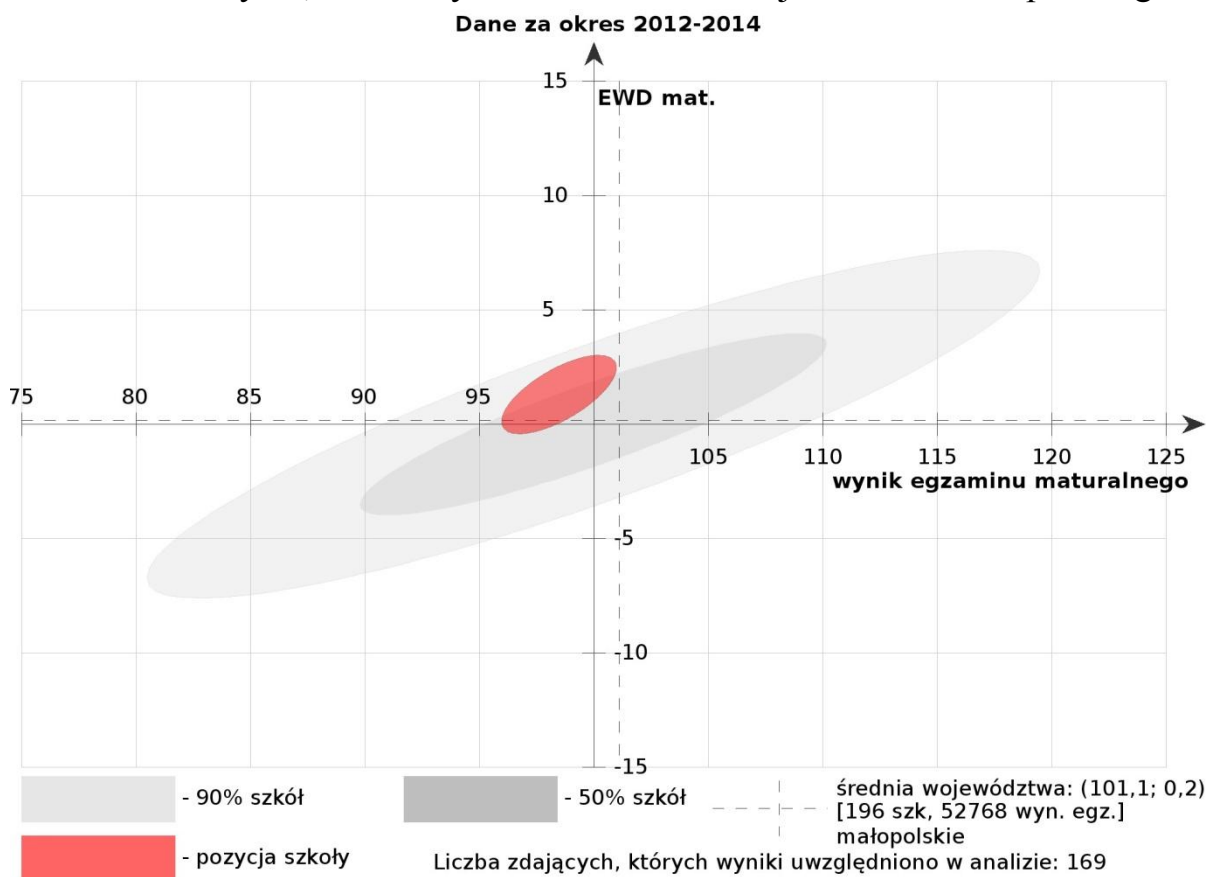

EWD 2012-2014

LO w Zakliczynie, język polski.

Dane za okres 2012-2014

LO w Zakliczynie, język polski. Średnia szkół powiatu tarnowskiego.

Dane za okres 2012-2014

LO w Zakliczynie, język polski. Średnia szkół województwa małopolskiego.

Dane za okres 2012-2014

LO w Zakliczynie, matematyka.

Dane za okres 2012-2014

LO w Zakliczynie, matematyka. Średnia szkół powiatu tarnowskiego.

LO w Zakliczynie, matematyka. Średnia szkół województwa małopolskiego.

Zachęcamy do zapoznania się portalem Instytutu Badań Edukacyjnych, samodzielnej analizy, porównania wyników szkół wybranych według własnych preferencji.

<http://ewd.edu.pl/>