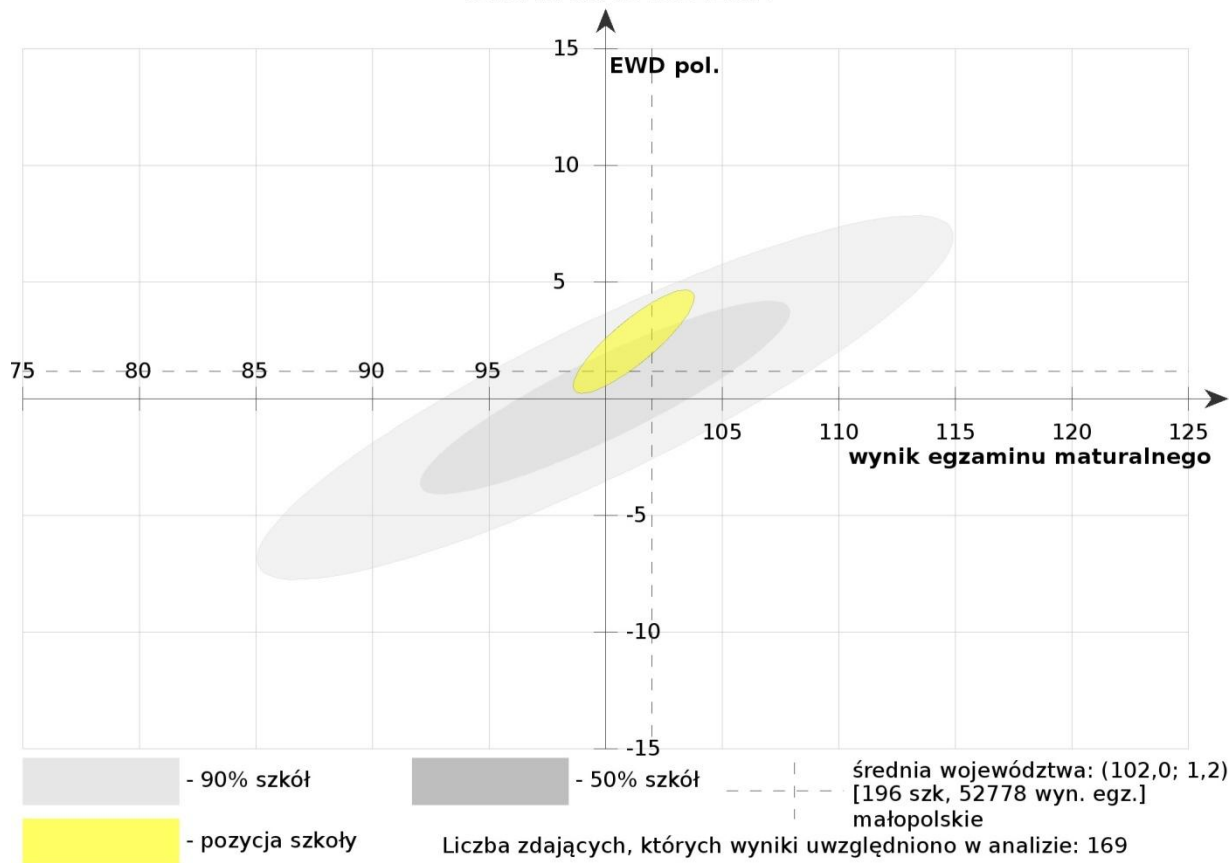

EWD 2012-2014

LO w Zakliczynie, język polski.

Dane za okres 2012-2014

LO w Zakliczynie, język polski. Średnia szkół powiatu tarnowskiego.

Dane za okres 2012-2014

LO w Zakliczynie, język polski. Średnia szkół województwa małopolskiego.

Dane za okres 2012-2014

LO w Zakliczynie, matematyka.

Dane za okres 2012-2014

LO w Zakliczynie, matematyka. Średnia szkół powiatu tarnowskiego.

LO w Zakliczynie, matematyka. Średnia szkół województwa małopolskiego.