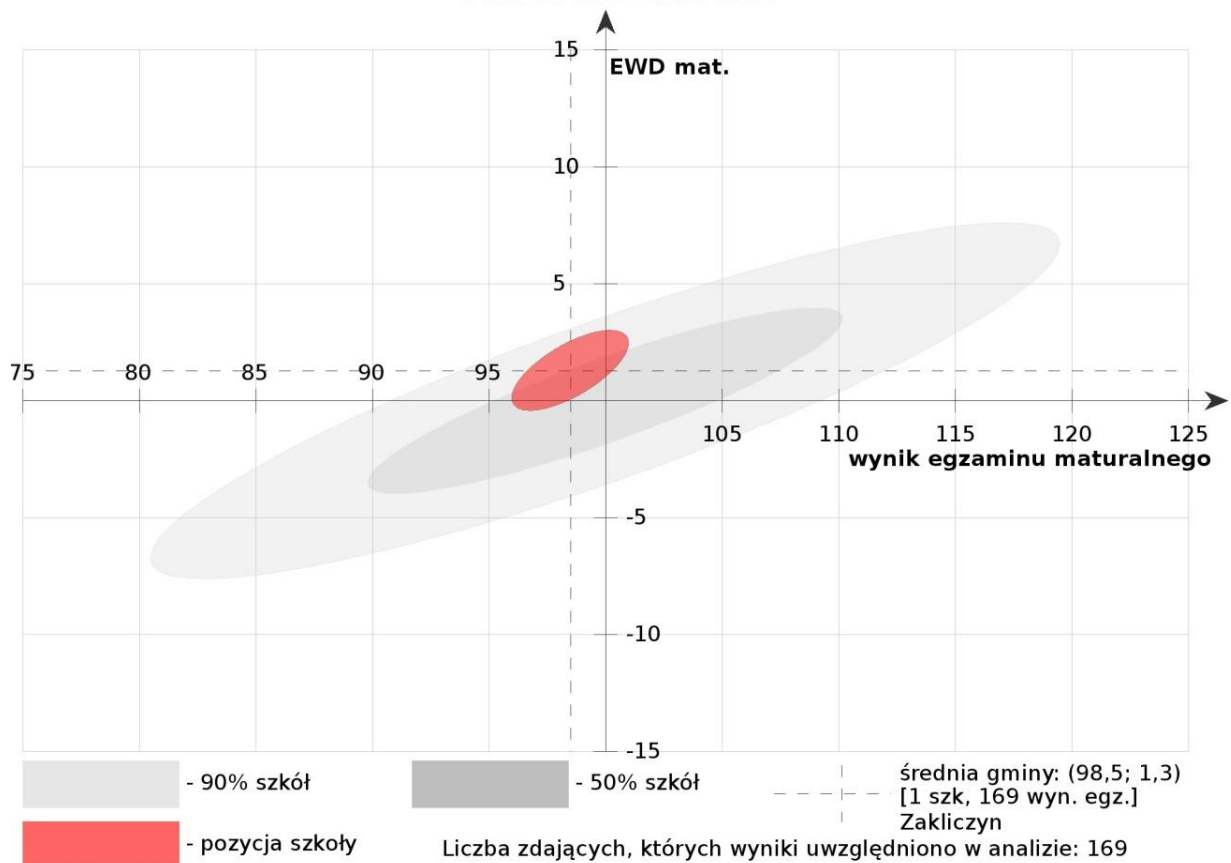

EWD 2012-2014

LO w Zakliczynie, język polski.

Dane za okres 2012-2014

LO w Zakliczynie, język polski. Średnia szkół powiatu tarnowskiego.

Dane za okres 2012-2014

LO w Zakliczynie, język polski. Średnia szkół województwa małopolskiego.

Dane za okres 2012-2014

LO w Zakliczynie, matematyka.

Dane za okres 2012-2014

LO w Zakliczynie, matematyka. Średnia szkół powiatu tarnowskiego.

LO w Zakliczynie, matematyka. Średnia szkół województwa małopolskiego.