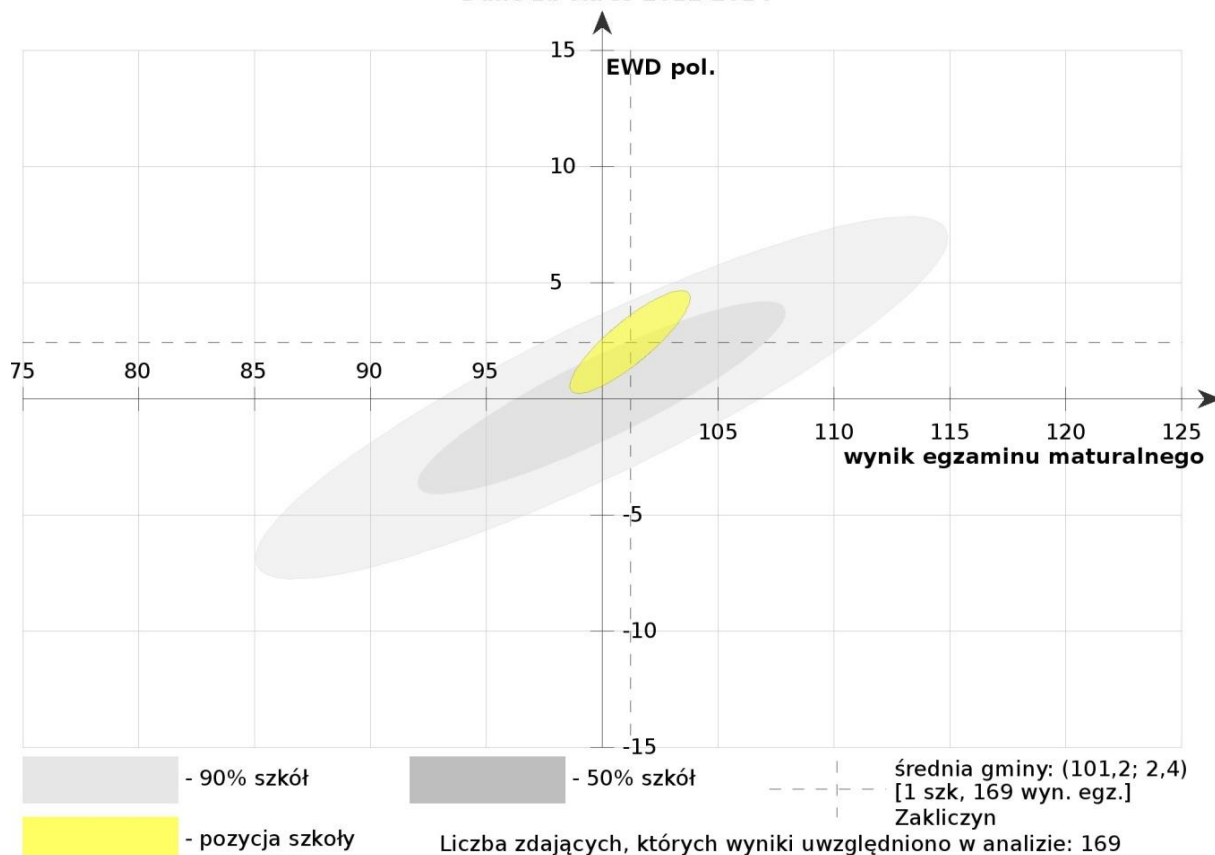

EWD 2012-2014

LO w Zakliczynie, język polski.

Dane za okres 2012-2014

LO w Zakliczynie, język polski. Średnia szkół powiatu tarnowskiego.

Dane za okres 2012-2014

LO w Zakliczynie, język polski. Średnia szkół województwa małopolskiego.

Dane za okres 2012-2014

LO w Zakliczynie, matematyka.

Dane za okres 2012-2014

LO w Zakliczynie, matematyka. Średnia szkół powiatu tarnowskiego.

LO w Zakliczynie, matematyka. Średnia szkół województwa małopolskiego.