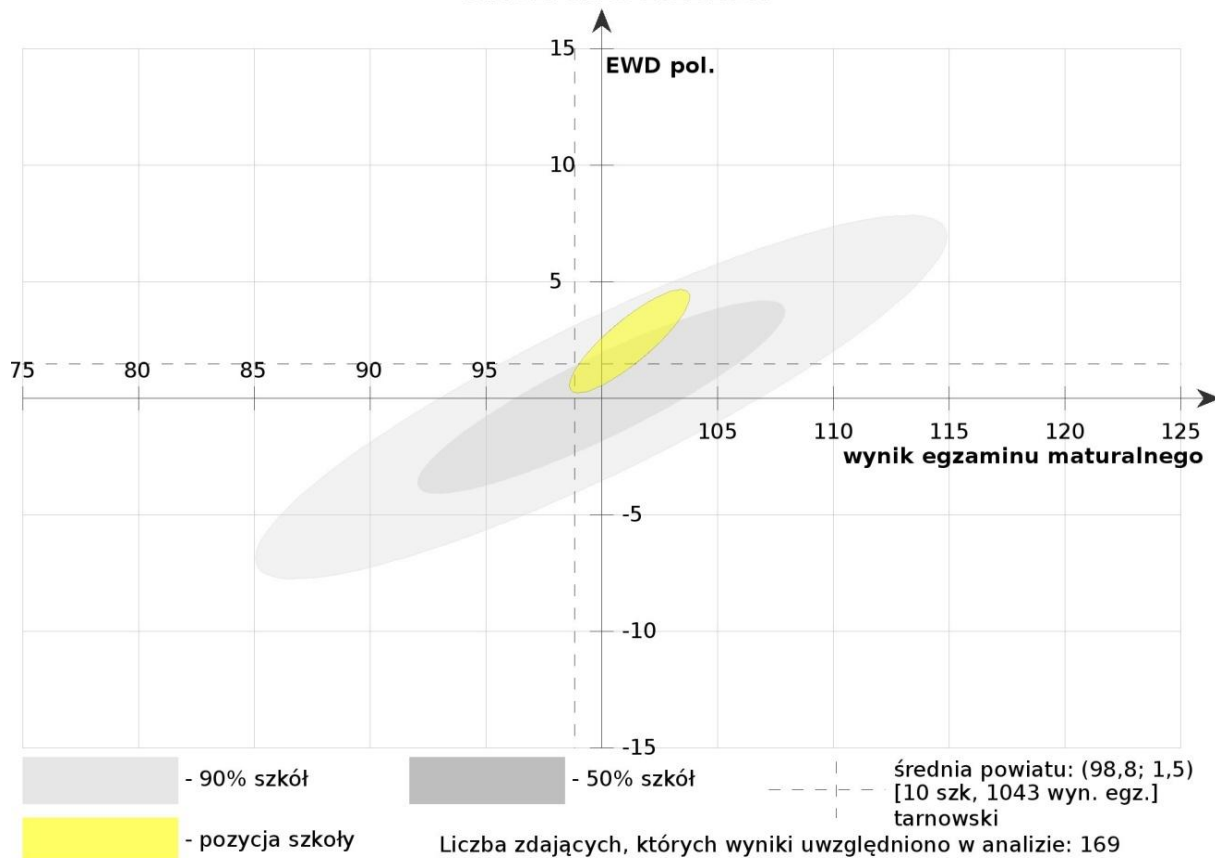

EWD 2012-2014

LO w Zakliczynie, język polski.

Dane za okres 2012-2014

LO w Zakliczynie, język polski. Średnia szkół powiatu tarnowskiego.

Dane za okres 2012-2014

LO w Zakliczynie, język polski. Średnia szkół województwa małopolskiego.

Dane za okres 2012-2014

LO w Zakliczynie, matematyka.

Dane za okres 2012-2014

LO w Zakliczynie, matematyka. Średnia szkół powiatu tarnowskiego.

LO w Zakliczynie, matematyka. Średnia szkół województwa małopolskiego.