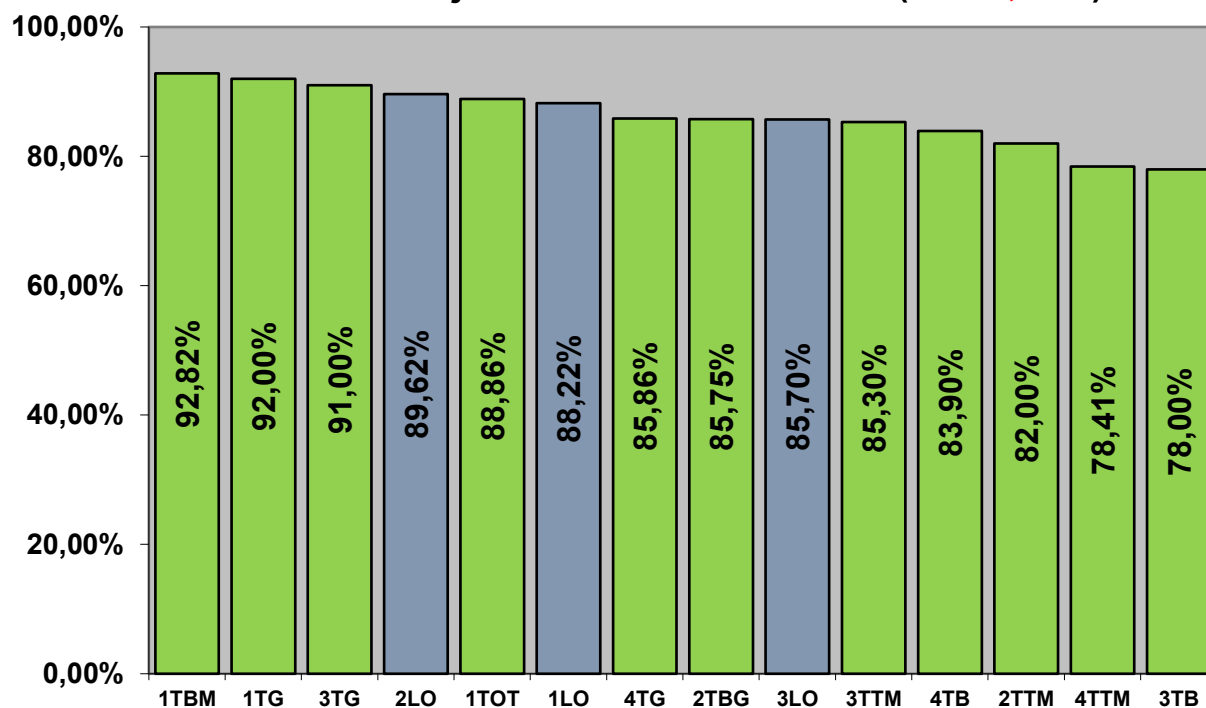

Zestawienie wyników nauczania za semestr I w roku szkolnym 2018/2019

Średnie ocen w liceach (śr=3,95)

Średnie ocen w technikach (śr=3,47)

Średnie ocen w liceach i technikach (śr=3,55)

Średnie ocen w ZSZ (śr=3,20)

Średnie ocen w szkole (śr=3,45)

Frekwencja w liceach (śr=87,85%)

Frekwencja w technikach (śr=85,81%)

Frekwencja w liceach i technikach (śr=86,25%)

Frekwencja w ZSZ (śr=78,31%)

Frekwencja w szkole (śr=84,16%)

Absencja w liceach (śr=62h/ucz.)

Absencja w technikach (śr=74h/ucz.)

Absencja w liceach i technikach (śr=71h/ucz.)

Absencja w ZSZ (śr=91h/ucz.)

Absencja w szkole (śr=76h/ucz.)

Oceny z zachowania w Szkole

Urszula Krakowska