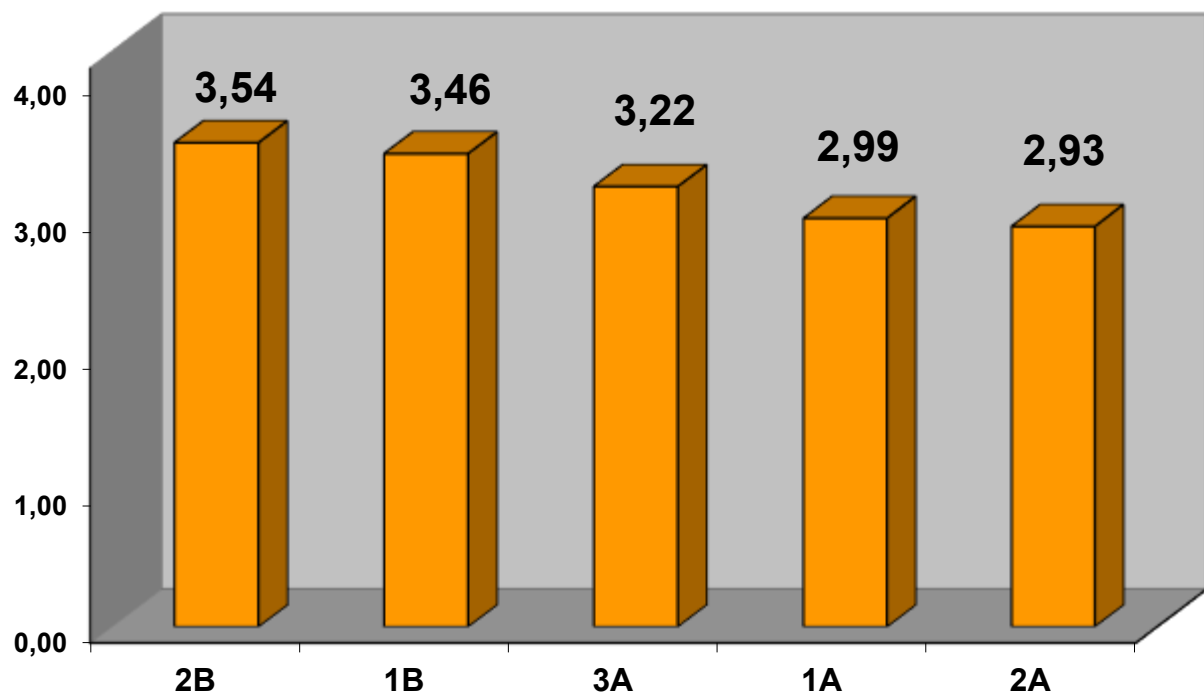

Zestawienie wyników nauczania za semestr I w roku szkolnym 2018/2019

Średnie ocen w liceach (śr=3,95)

Średnie ocen w technikach (śr=3,47)

Średnie ocen w liceach i technikach (śr=3,55)

Średnie ocen w ZSZ (śr=3,20)

Średnie ocen w szkole (śr=3,45)

Frekwencja w liceach (śr=87,85%)

Frekwencja w technikach (śr=85,81%)

Frekwencja w liceach i technikach (śr=86,25%)

Frekwencja w ZSZ (śr=78,31%)

Frekwencja w szkole (śr=84,16%)

Absencja w liceach (śr=62h/ucz.)

Absencja w technikach (śr=74h/ucz.)

Absencja w liceach i technikach (śr=71h/ucz.)

Absencja w ZSZ (śr=91h/ucz.)

Absencja w szkole (śr=76h/ucz.)

Oceny z zachowania w Szkole

Urszula Krakowska