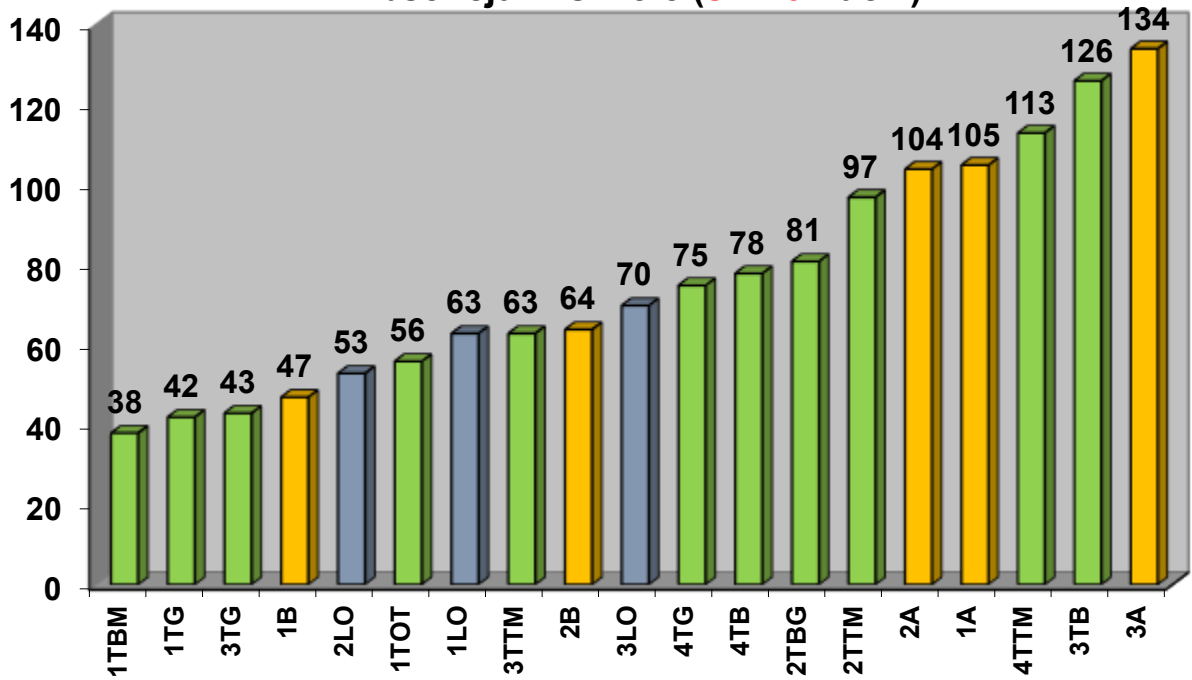

Zestawienie wyników nauczania za semestr I w roku szkolnym 2018/2019

Średnie ocen w liceach (śr=3,95)

Średnie ocen w technikach (śr=3,47)

Średnie ocen w liceach i technikach (śr=3,55)

Średnie ocen w ZSZ (śr=3,20)

Absencja w liceach (śr=62h/ucz.)

Absencja w technikach (śr=74h/ucz.)

Absencja w liceach i technikach (śr=71h/ucz.)

Absencja w ZSZ (śr=91h/ucz.)

Absencja w szkole (śr=76h/ucz.)

Oceny z zachowania w Szkole

Urszula Krakowska