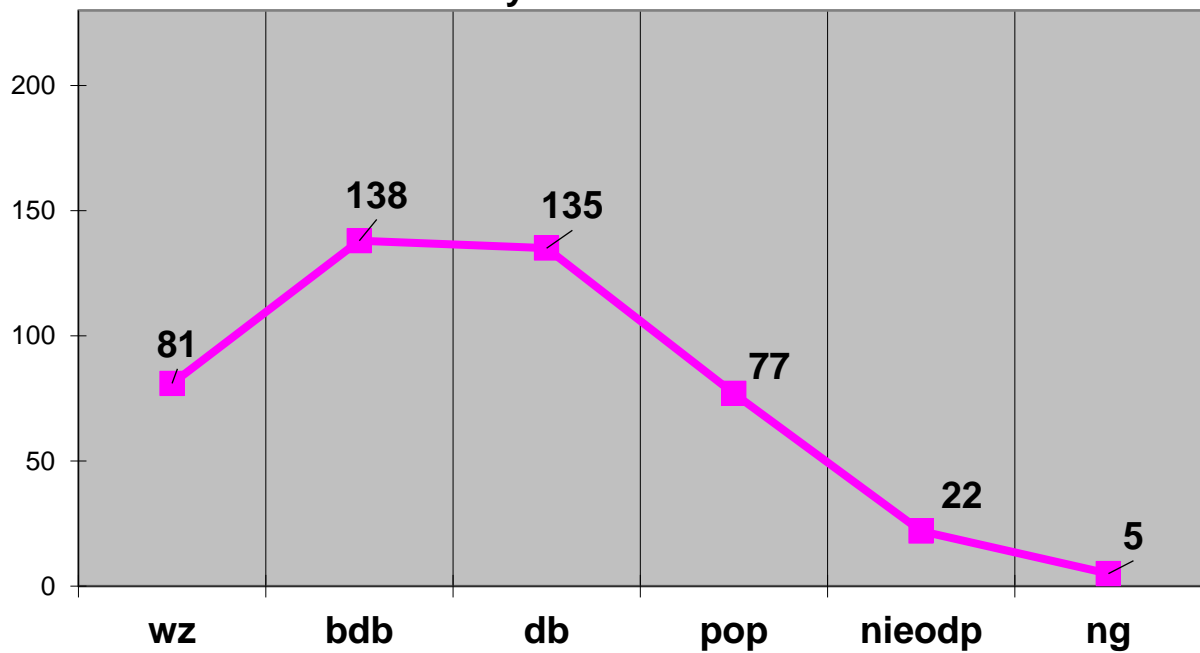

Zestawienie wyników nauczania za semestr I w roku szkolnym 2018/2019

Średnie ocen w liceach (śr=3,95)

Średnie ocen w technikach (śr=3,47)

Średnie ocen w liceach i technikach (śr=3,55)

Średnie ocen w ZSZ (śr=3,20)

Absencja w liceach (śr=62h/ucz.)

Absencja w technikach (śr=74h/ucz.)

Absencja w liceach i technikach (śr=71h/ucz.)

Absencja w ZSZ (śr=91h/ucz.)

Absencja w szkole (śr=76h/ucz.)

Oceny z zachowania w Szkole

Urszula Krakowska