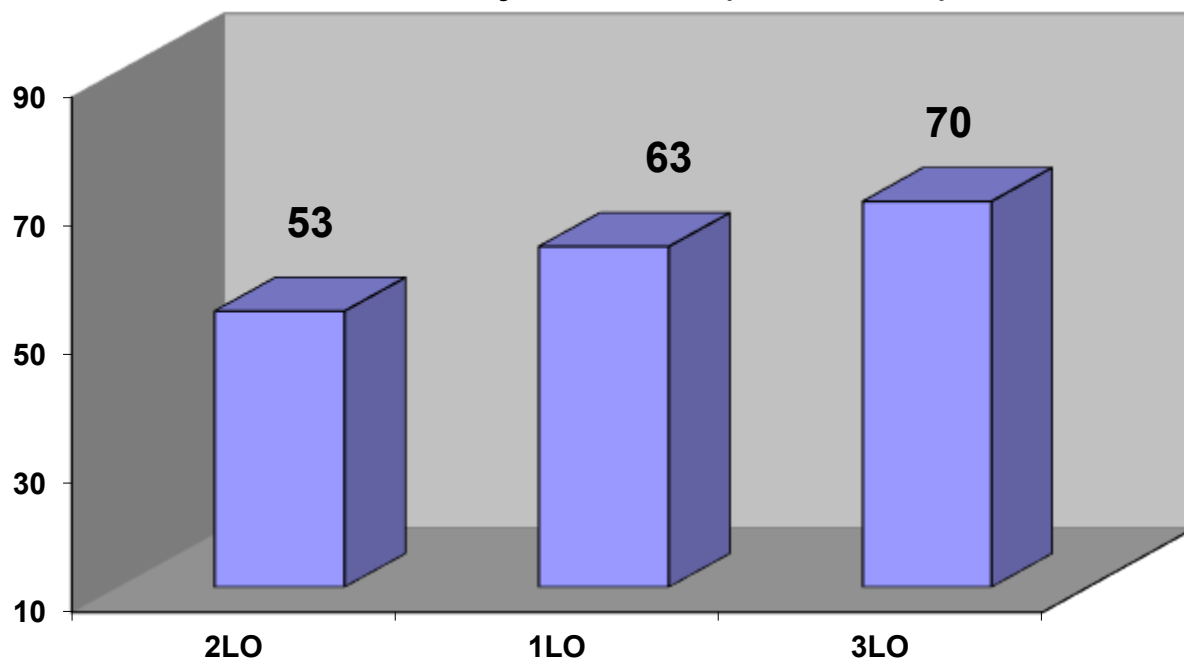

Średnie ocen w szkole (śr=3,45)

Frekwencja w liceach (śr=87,85%)

Frekwencja w technikach (śr=85,81%)

Frekwencja w liceach i technikach (śr=86,25%)

Frekwencja w ZSZ (śr=78,31%)

Frekwencja w szkole (śr=84,16%)

Absencja w liceach (śr=62h/ucz.)

Absencja w technikach (śr=74h/ucz.)

Absencja w liceach i technikach (śr=71h/ucz.)

Absencja w ZSZ (śr=91h/ucz.)

Absencja w szkole (śr=76h/ucz.)

Oceny z zachowania w Szkole

Urszula Krakowska