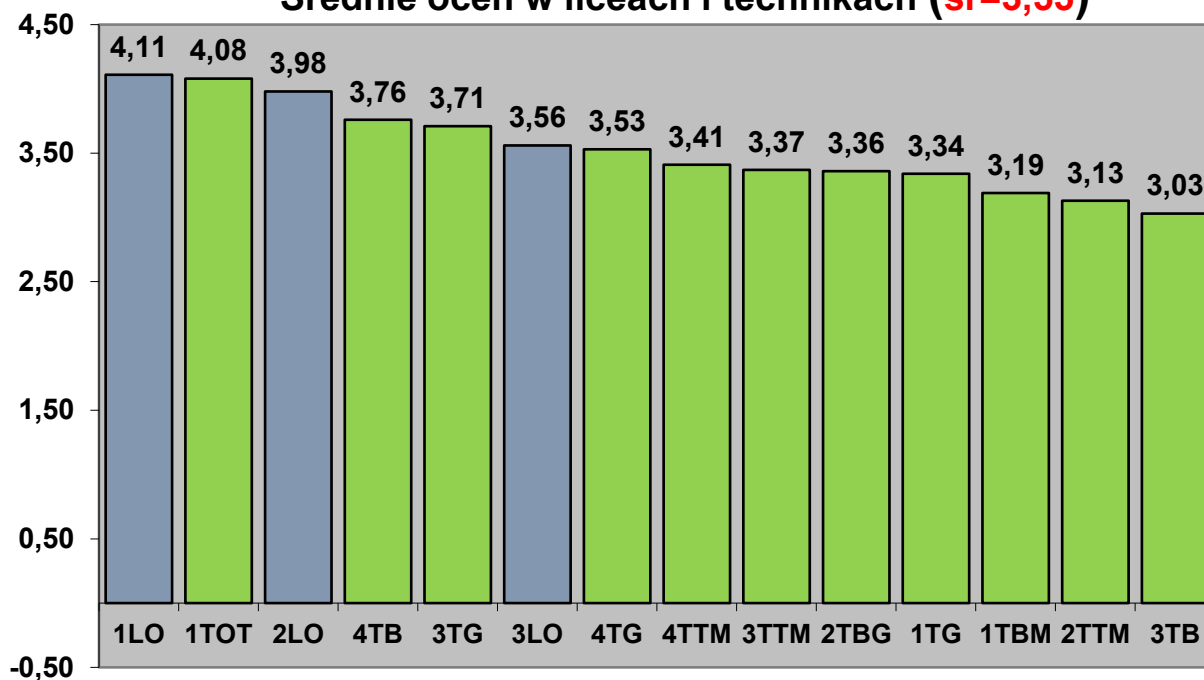

Zestawienie wyników nauczania za semestr I w roku szkolnym 2018/2019

Średnie ocen w liceach (śr=3,95)

Średnie ocen w technikach (śr=3,47)

Średnie ocen w liceach i technikach (śr=3,55)

Średnie ocen w ZSZ (śr=3,20)

Średnie ocen w szkole (śr=3,45)

Frekwencja w liceach (śr=87,85%)

Frekwencja w technikach (śr=85,81%)

Frekwencja w liceach i technikach (śr=86,25%)

Frekwencja w ZSZ (śr=78,31%)

Frekwencja w szkole (śr=84,16%)

Absencja w liceach (śr=62h/ucz.)

Absencja w technikach (śr=74h/ucz.)

Absencja w liceach i technikach (śr=71h/ucz.)

Absencja w ZSZ (śr=91h/ucz.)

Absencja w szkole (śr=76h/ucz.)

Oceny z zachowania w Szkole

Urszula Krakowska