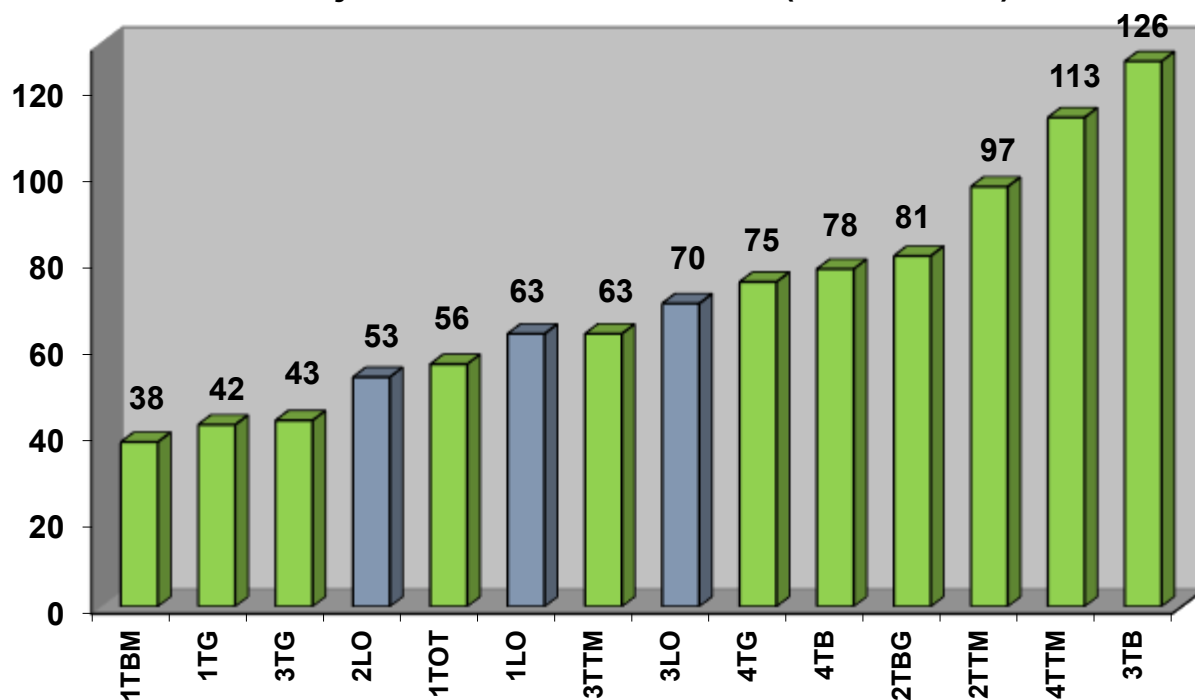

Średnie ocen w szkole (śr=3,45)

Frekwencja w liceach (śr=87,85%)

Frekwencja w technikach (śr=85,81%)

Frekwencja w liceach i technikach (śr=86,25%)

Frekwencja w ZSZ (śr=78,31%)

Frekwencja w szkole (śr=84,16%)

Absencja w liceach (śr=62h/ucz.)

Absencja w technikach (śr=74h/ucz.)

Absencja w liceach i technikach (śr=71h/ucz.)

Absencja w ZSZ (śr=91h/ucz.)

Absencja w szkole (śr=76h/ucz.)

Oceny z zachowania w Szkole

Urszula Krakowska