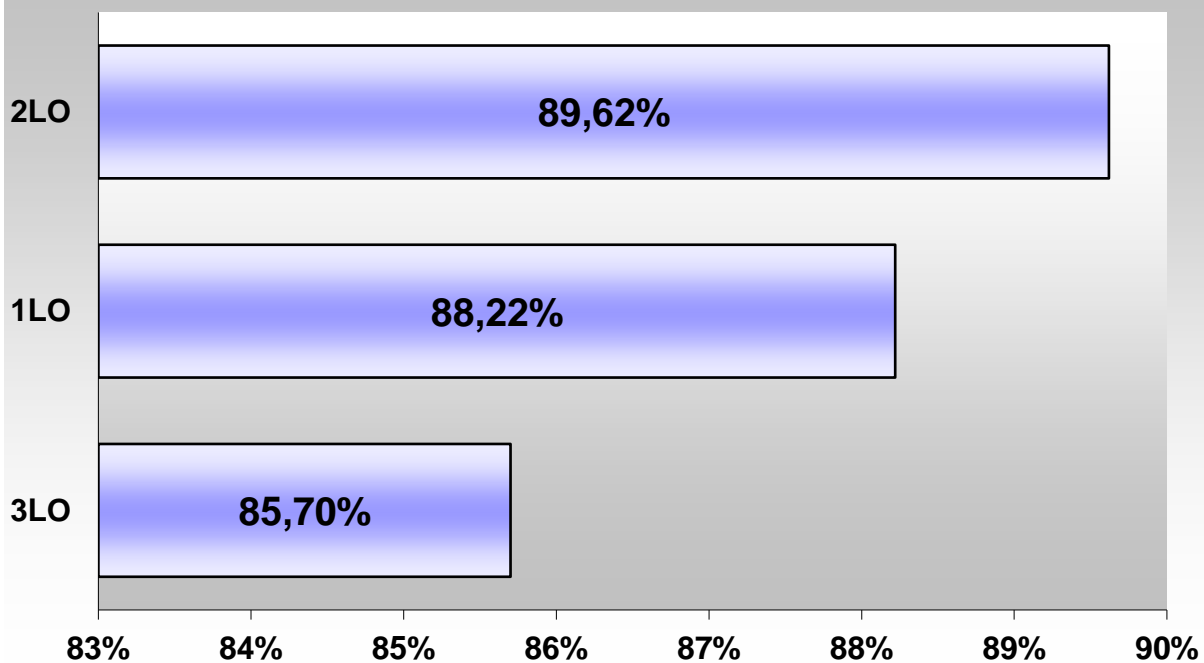

Zestawienie wyników nauczania za semestr I w roku szkolnym 2018/2019

Średnie ocen w liceach (śr=3,95)

Średnie ocen w technikach (śr=3,47)

Średnie ocen w liceach i technikach (śr=3,55)

Średnie ocen w ZSZ (śr=3,20)

Średnie ocen w szkole (śr=3,45)

Frekwencja w liceach (śr=87,85%)

Frekwencja w technikach (śr=85,81%)

Frekwencja w liceach i technikach (śr=86,25%)

Frekwencja w ZSZ (śr=78,31%)

Frekwencja w szkole (śr=84,16%)

Absencja w liceach (śr=62h/ucz.)

Absencja w technikach (śr=74h/ucz.)

Absencja w liceach i technikach (śr=71h/ucz.)

Absencja w ZSZ (śr=91h/ucz.)

Absencja w szkole (śr=76h/ucz.)

Oceny z zachowania w Szkole

Urszula Krakowska