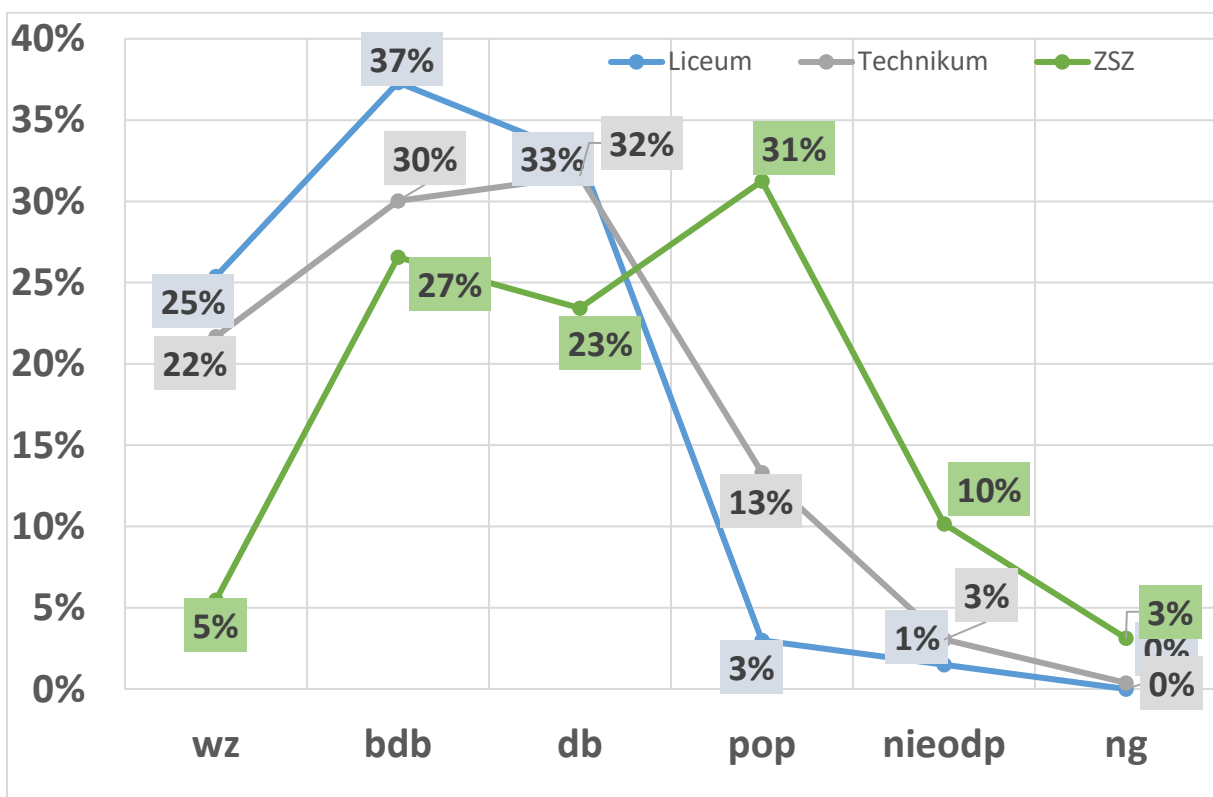

Średnie ocen w szkole (śr=3,45)

Frekwencja w liceach (śr=87,85%)

Frekwencja w technikach (śr=85,81%)

Frekwencja w liceach i technikach (śr=86,25%)

Frekwencja w ZSZ (śr=78,31%)

Frekwencja w szkole (śr=84,16%)

Absencja w liceach (śr=62h/ucz.)

Absencja w technikach (śr=74h/ucz.)

Absencja w liceach i technikach (śr=71h/ucz.)

Absencja w ZSZ (śr=91h/ucz.)

Absencja w szkole (śr=76h/ucz.)

Oceny z zachowania w Szkole

Urszula Krakowska