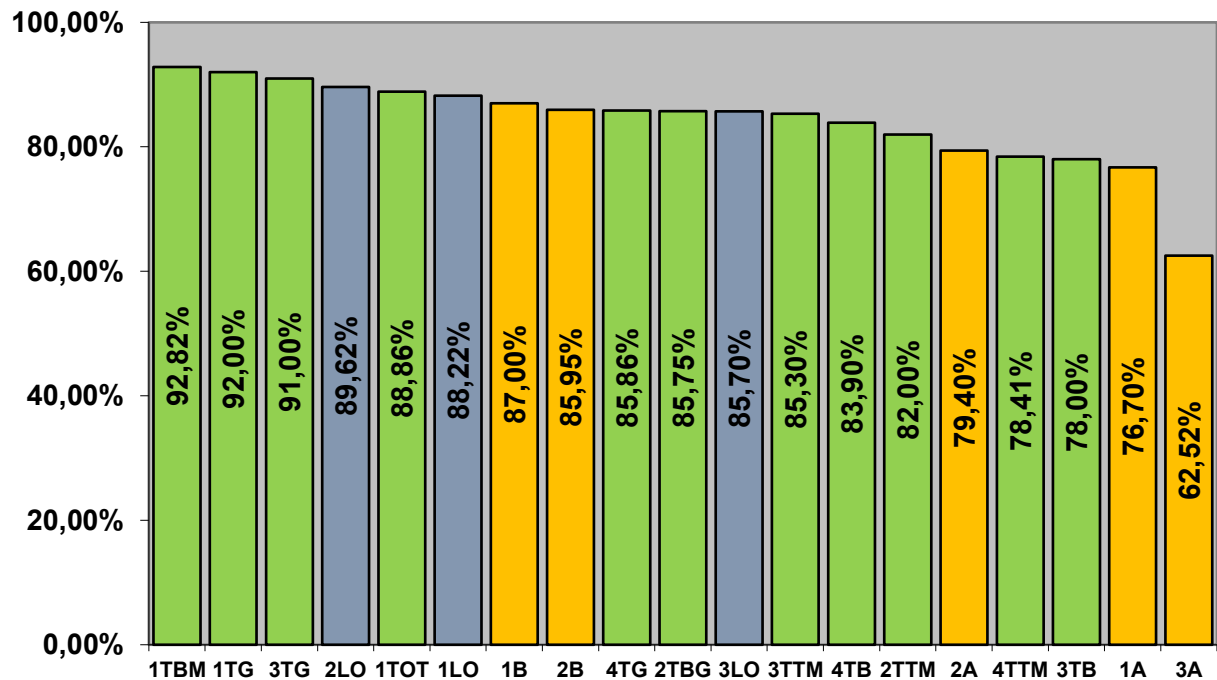

Zestawienie wyników nauczania za semestr I w roku szkolnym 2018/2019

Średnie ocen w liceach (śr=3,95)

Średnie ocen w technikach (śr=3,47)

Średnie ocen w liceach i technikach (śr=3,55)

Średnie ocen w ZSZ (śr=3,20)

Średnie ocen w szkole (śr=3,45)

Frekwencja w liceach (śr=87,85%)

Frekwencja w technikach (śr=85,81%)

Frekwencja w liceach i technikach (śr=86,25%)

Frekwencja w ZSZ (śr=78,31%)

Frekwencja w szkole (śr=84,16%)

Absencja w liceach (śr=62h/ucz.)

Absencja w technikach (śr=74h/ucz.)

Absencja w liceach i technikach (śr=71h/ucz.)

Absencja w ZSZ (śr=91h/ucz.)

Absencja w szkole (śr=76h/ucz.)

Oceny z zachowania w Szkole

Urszula Krakowska