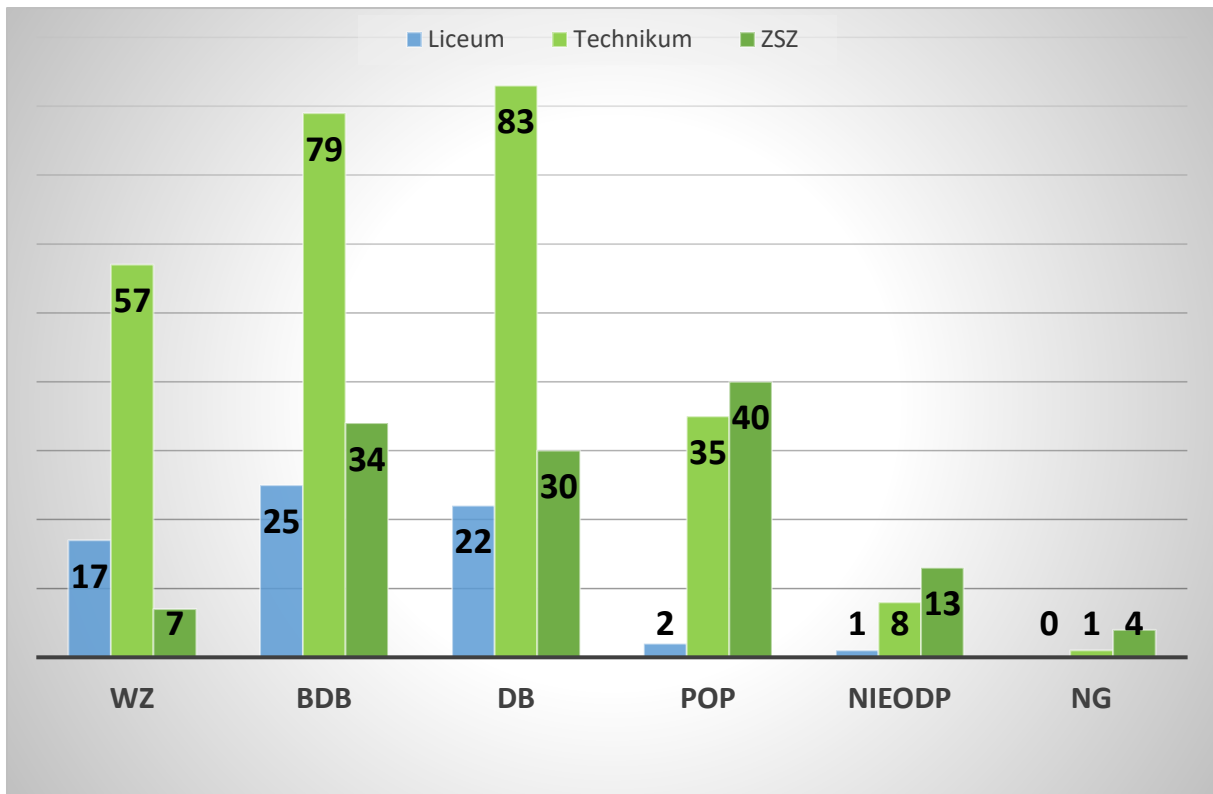

Absencja w liceach (śr=62h/ucz.)

Absencja w technikach (śr=74h/ucz.)

Absencja w liceach i technikach (śr=71h/ucz.)

Absencja w ZSZ (śr=91h/ucz.)

Absencja w szkole (śr=76h/ucz.)

Oceny z zachowania w Szkole

Urszula Krakowska