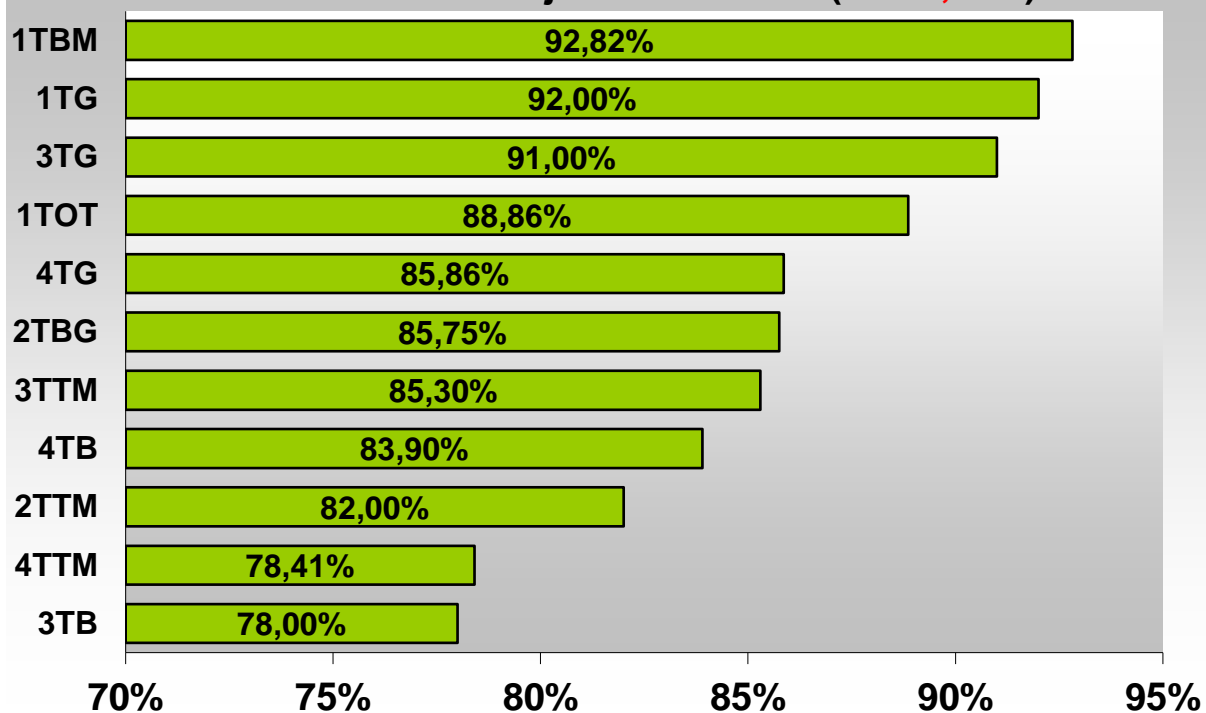

Zestawienie wyników nauczania za semestr I w roku szkolnym 2018/2019

Średnie ocen w liceach (śr=3,95)

Średnie ocen w technikach (śr=3,47)

Średnie ocen w liceach i technikach (śr=3,55)

Średnie ocen w ZSZ (śr=3,20)

Średnie ocen w szkole (śr=3,45)

Frekwencja w liceach (śr=87,85%)

Frekwencja w technikach (śr=85,81%)

Frekwencja w liceach i technikach (śr=86,25%)

Frekwencja w ZSZ (śr=78,31%)

Frekwencja w szkole (śr=84,16%)

Absencja w liceach (śr=62h/ucz.)

Absencja w technikach (śr=74h/ucz.)

Absencja w liceach i technikach (śr=71h/ucz.)

Absencja w ZSZ (śr=91h/ucz.)

Absencja w szkole (śr=76h/ucz.)

Oceny z zachowania w Szkole

Urszula Krakowska