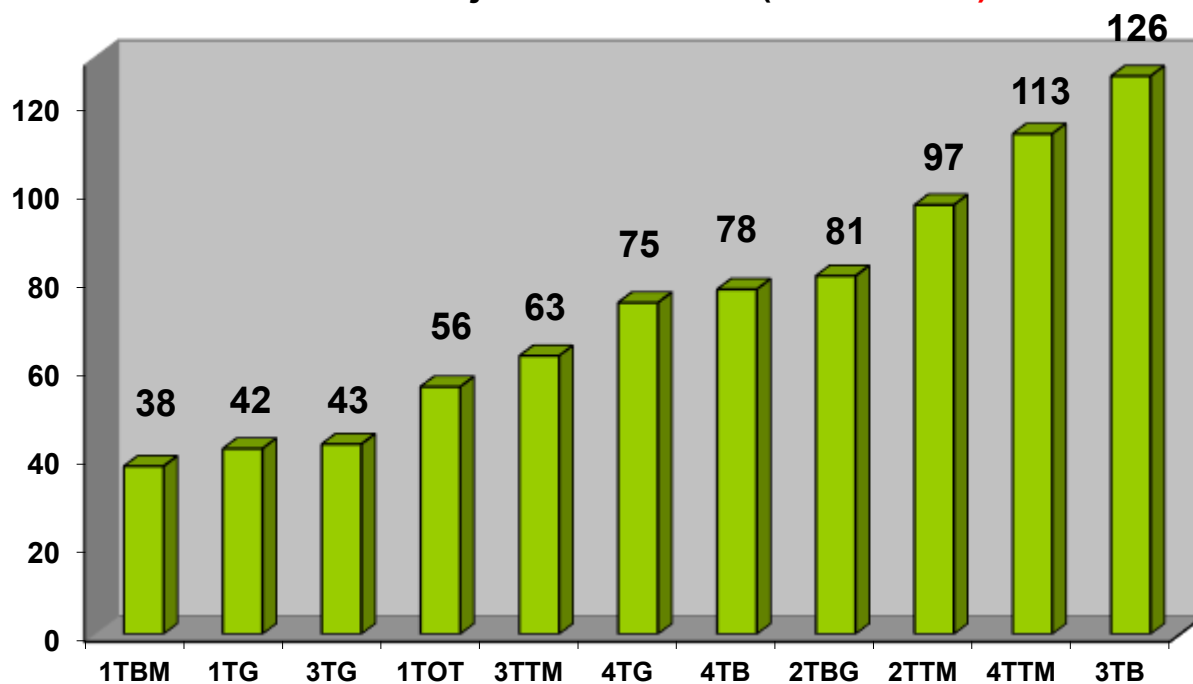

Zestawienie wyników nauczania za semestr I w roku szkolnym 2018/2019

Średnie ocen w liceach (śr=3,95)

Średnie ocen w technikach (śr=3,47)

Średnie ocen w liceach i technikach (śr=3,55)

Średnie ocen w ZSZ (śr=3,20)

Średnie ocen w szkole (śr=3,45)

Frekwencja w liceach (śr=87,85%)

Frekwencja w technikach (śr=85,81%)

Frekwencja w liceach i technikach (śr=86,25%)

Frekwencja w ZSZ (śr=78,31%)

Frekwencja w szkole (śr=84,16%)

Absencja w liceach (śr=62h/ucz.)

Absencja w technikach (śr=74h/ucz.)

Absencja w liceach i technikach (śr=71h/ucz.)

Absencja w ZSZ (śr=91h/ucz.)

Absencja w szkole (śr=76h/ucz.)

Oceny z zachowania w Szkole

Urszula Krakowska