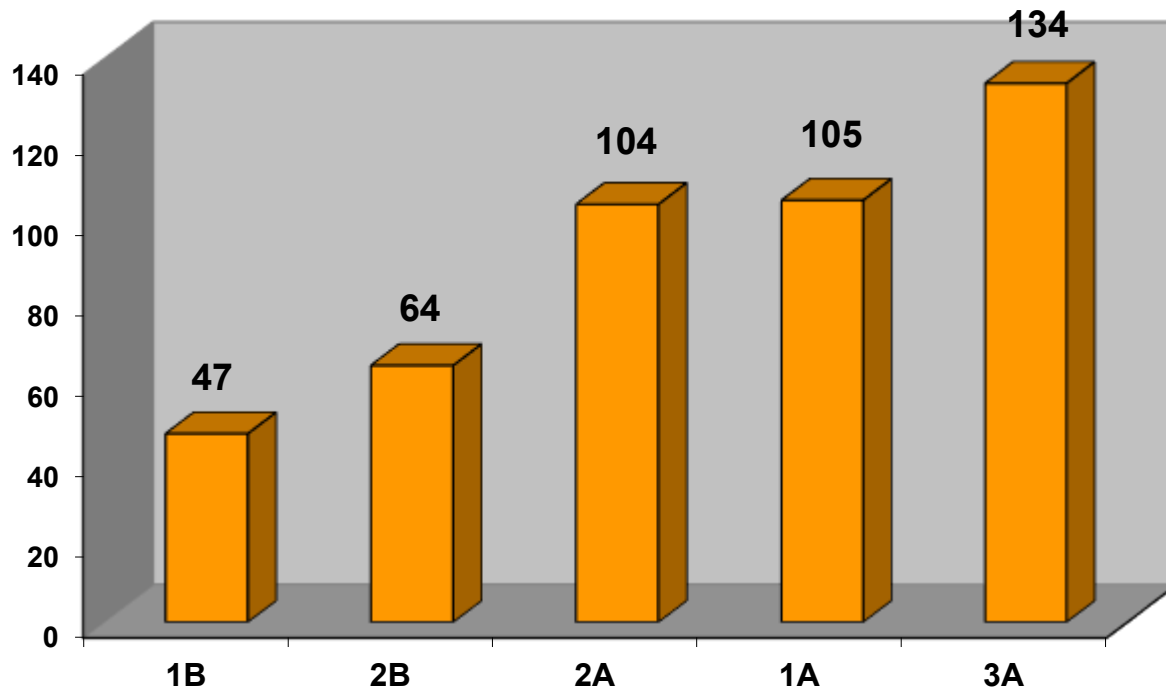

Absencja w liceach (śr=62h/ucz.)

Absencja w technikach (śr=74h/ucz.)

Absencja w liceach i technikach (śr=71h/ucz.)

Absencja w ZSZ (śr=91h/ucz.)

Absencja w szkole (śr=76h/ucz.)

Oceny z zachowania w Szkole

Urszula Krakowska