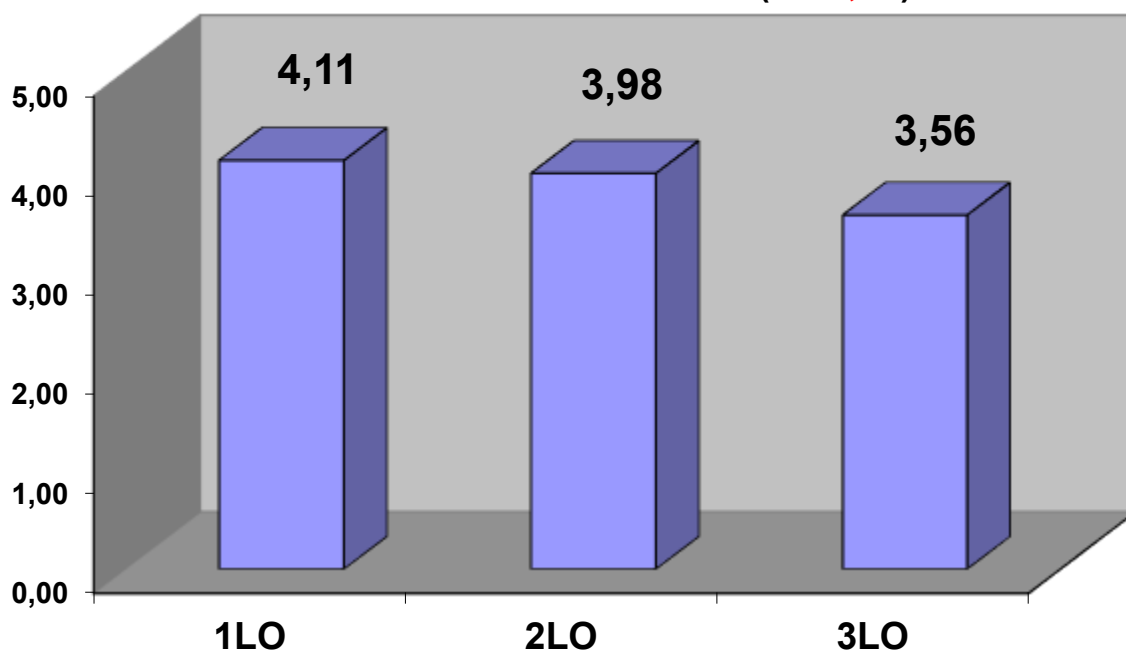

Zestawienie wyników nauczania za semestr I w roku szkolnym 2018/2019

Średnie ocen w liceach (śr=3,95)

Średnie ocen w technikach (śr=3,47)

Średnie ocen w liceach i technikach (śr=3,55)

Średnie ocen w ZSZ (śr=3,20)

Absencja w liceach (śr=62h/ucz.)

Absencja w technikach (śr=74h/ucz.)

Absencja w liceach i technikach (śr=71h/ucz.)

Absencja w ZSZ (śr=91h/ucz.)

Absencja w szkole (śr=76h/ucz.)

Oceny z zachowania w Szkole

Urszula Krakowska