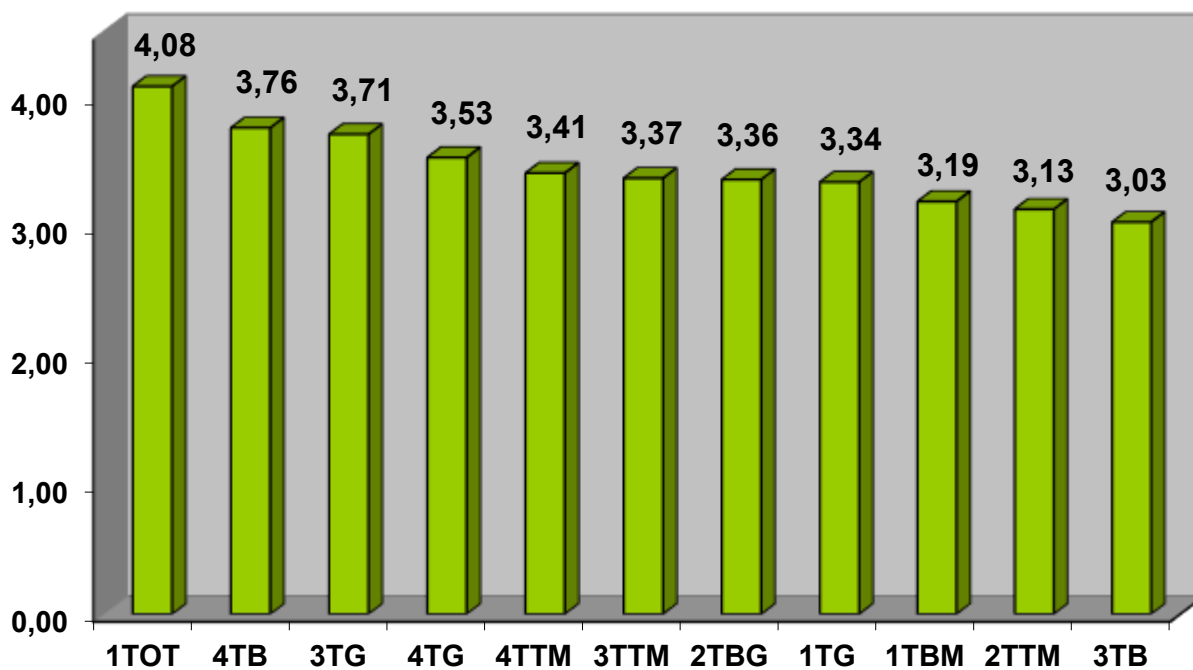

Zestawienie wyników nauczania za semestr I w roku szkolnym 2018/2019

Średnie ocen w liceach (śr=3,95)

Średnie ocen w technikach (śr=3,47)

Średnie ocen w liceach i technikach (śr=3,55)

Średnie ocen w ZSZ (śr=3,20)

Średnie ocen w szkole (śr=3,45)

Frekwencja w liceach (śr=87,85%)

Frekwencja w technikach (śr=85,81%)

Frekwencja w liceach i technikach (śr=86,25%)

Frekwencja w ZSZ (śr=78,31%)

Frekwencja w szkole (śr=84,16%)

Absencja w liceach (śr=62h/ucz.)

Absencja w technikach (śr=74h/ucz.)

Absencja w liceach i technikach (śr=71h/ucz.)

Absencja w ZSZ (śr=91h/ucz.)

Absencja w szkole (śr=76h/ucz.)

Oceny z zachowania w Szkole

Urszula Krakowska