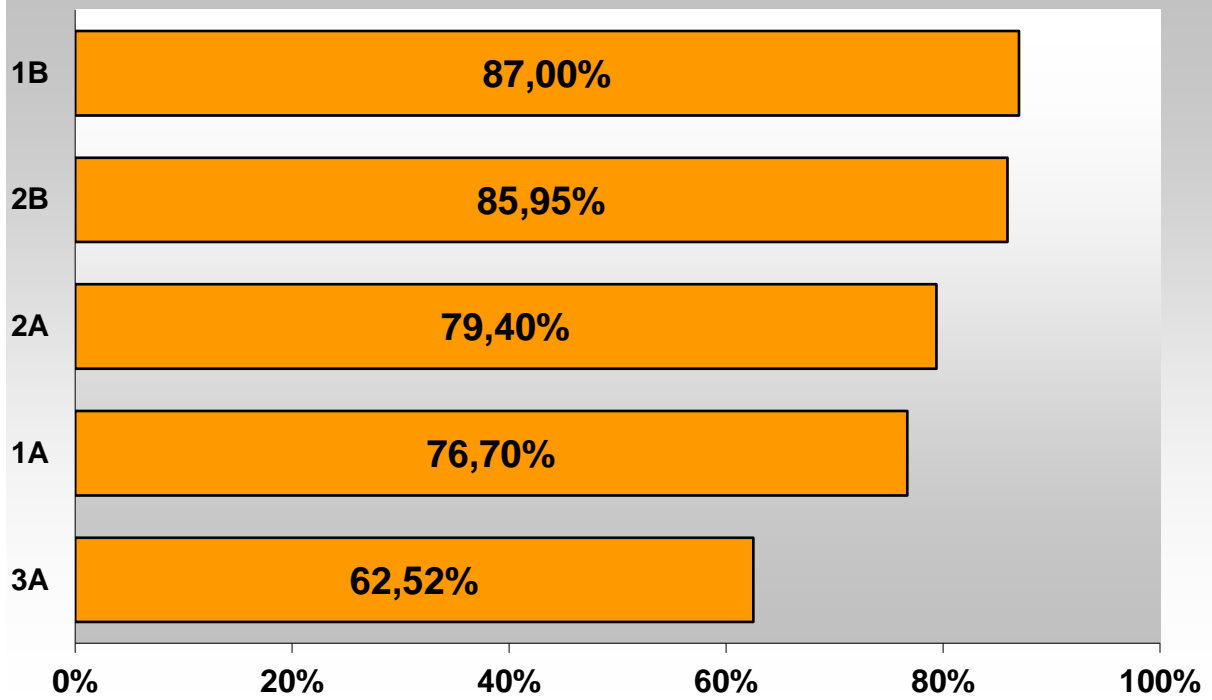

Średnie ocen w szkole (śr=3,45)

Frekwencja w liceach (śr=87,85%)

Frekwencja w technikach (śr=85,81%)

Frekwencja w liceach i technikach (śr=86,25%)

Frekwencja w ZSZ (śr=78,31%)

Frekwencja w szkole (śr=84,16%)

Absencja w liceach (śr=62h/ucz.)

Absencja w technikach (śr=74h/ucz.)

Absencja w liceach i technikach (śr=71h/ucz.)

Absencja w ZSZ (śr=91h/ucz.)

Absencja w szkole (śr=76h/ucz.)

Oceny z zachowania w Szkole

Urszula Krakowska