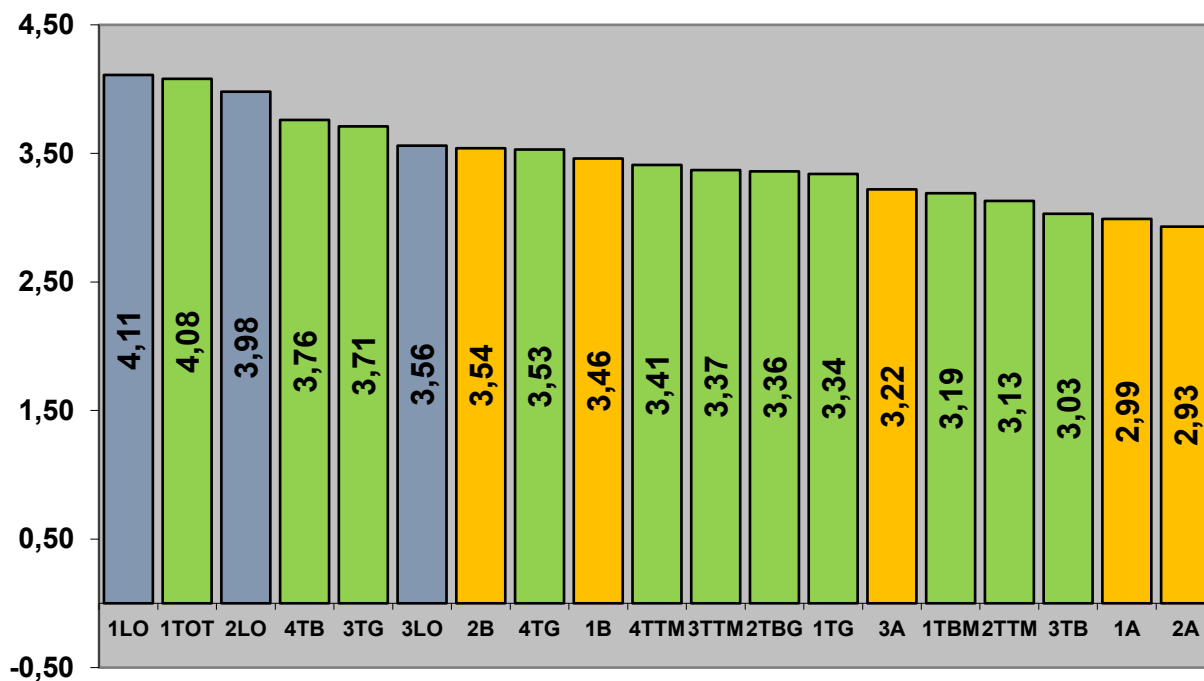

Zestawienie wyników nauczania za semestr I w roku szkolnym 2018/2019

Średnie ocen w liceach (śr=3,95)

Średnie ocen w technikach (śr=3,47)

Średnie ocen w liceach i technikach (śr=3,55)

Średnie ocen w ZSZ (śr=3,20)

Średnie ocen w szkole (śr=3,45)

Frekwencja w liceach (śr=87,85%)

Frekwencja w technikach (śr=85,81%)

Frekwencja w liceach i technikach (śr=86,25%)

Frekwencja w ZSZ (śr=78,31%)

Frekwencja w szkole (śr=84,16%)

Absencja w liceach (śr=62h/ucz.)

Absencja w technikach (śr=74h/ucz.)

Absencja w liceach i technikach (śr=71h/ucz.)

Absencja w ZSZ (śr=91h/ucz.)

Absencja w szkole (śr=76h/ucz.)

Oceny z zachowania w Szkole

Urszula Krakowska